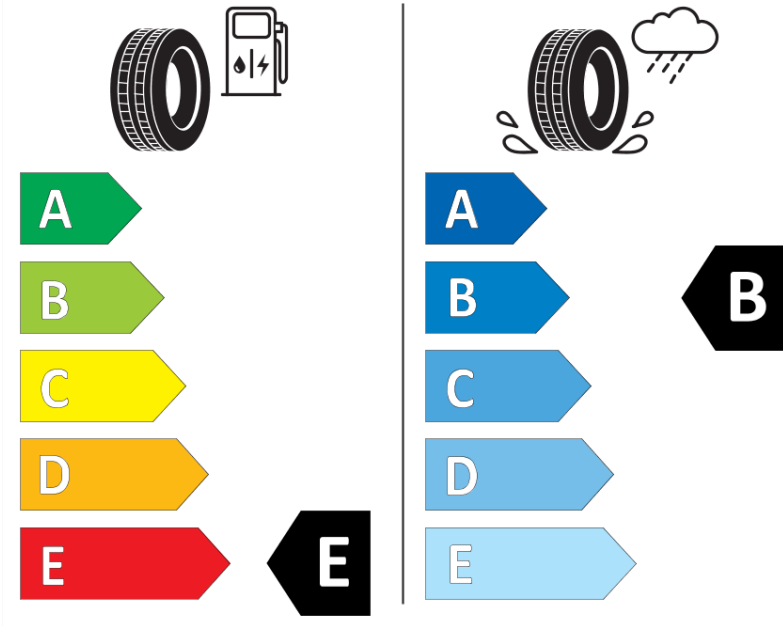

## Δελτίο Πληροφοριών Προϊόντος

ΚΑΝΟΝΙΣΜΟΣ (ΕΕ) 2020/740

Μάρκα	<b>MICHELIN</b>
Εμπορική ονομασία	<b>ALPIN 5</b>
Αναγνωριστικό μοντέλου	<b>051896</b>
Διάσταση	<b>205/50R17</b>
Δείκτης ικανότητας φόρτωσης	<b>89</b>
Σύμβολο κατηγορίας ταχύτητας	<b>V</b>
Κατηγορία ως προς την εξοικονόμηση καυσίμου	<b>E</b>
Κατηγορία ως προς την πρόσφυση του ελαστικού σε υγρό οδόστρωμα	<b>B</b>
Κατηγορία εξωτερικού θορύβου κύλισης	<b>A</b>
Τιμή εξωτερικού θορύβου κύλισης	<b>68 dB</b>
Ελαστικό για χρήση σε συνθήκες έντονης χιονόπτωσης	<b>Ναι</b>
Ελαστικό πρόσφυσης στον πάγο	<b>Όχι</b>
Ημερομηνία έναρξης παραγωγής	<b>14/13</b>
Ημερομηνία λήξης παραγωγής	
Κατηγορία Φορτίου	<b>SL</b>
Επιπλέον πληροφορίες	<b>205/50 R17 89V TL ALPIN 5 ZP MI</b>

# ENERG

**MICHELIN**

051896

205/50R17 89 V

C1

2020/740