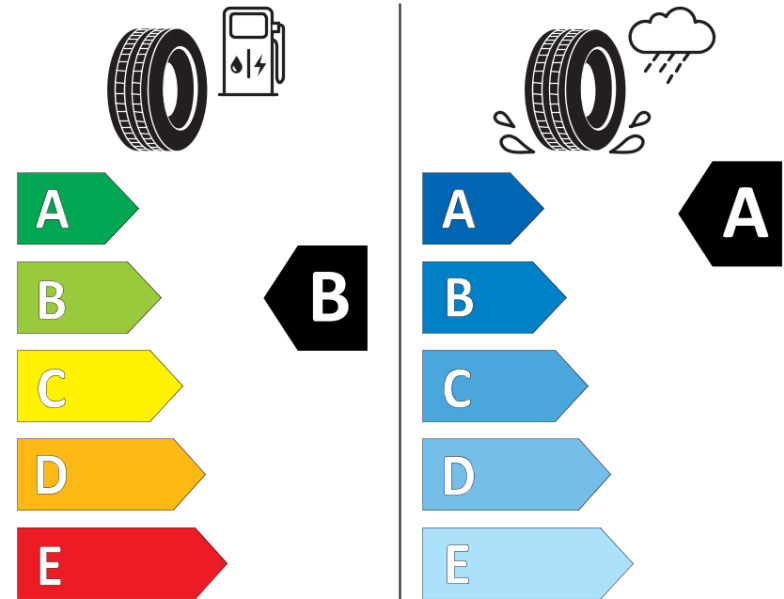

## Δελτίο Πληροφοριών Προϊόντος

ΚΑΝΟΝΙΣΜΟΣ (ΕΕ) 2020/740

Μάρκα	<b>MICHELIN</b>
Εμπορική ονομασία	<b>PRIMACY 3 * MO</b>
Αναγνωριστικό μοντέλου	<b>053990</b>
Διάσταση	<b>245/45R18</b>
Δείκτης ικανότητας φόρτωσης	<b>100</b>
Σύμβολο κατηγορίας ταχύτητας	<b>Y</b>
Κατηγορία ως προς την εξοικονόμηση καυσίμου	<b>B</b>
Κατηγορία ως προς την πρόσφυση του ελαστικού σε υγρό οδόστρωμα	<b>A</b>
Κατηγορία εξωτερικού θορύβου κύλισης	<b>A</b>
Τιμή εξωτερικού θορύβου κύλισης	<b>69 dB</b>
Ελαστικό για χρήση σε συνθήκες έντονης χιονόπτωσης	<b>Όχι</b>
Ελαστικό πρόσφυσης στον πάγο	<b>Όχι</b>
Ημερομηνία έναρξης παραγωγής	<b>08/13</b>
Ημερομηνία λήξης παραγωγής	
Κατηγορία Φορτίου	<b>XL</b>
Επιπλέον πληροφορίες	<b>245/45 R18 100Y EXTRA LOAD TL PRIMACY 3 * MO GRNX MI</b>

# ENERG

**MICHELIN**

053990

245/45R18 100 Y

C1

2020/740