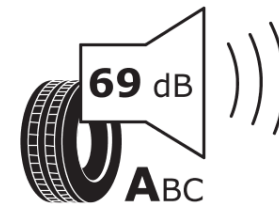

Δελτίο Πληροφοριών Προϊόντος

ΚΑΝΟΝΙΣΜΟΣ (ΕΕ) 2020/740

Μάρκα	MICHELIN
Εμπορική ονομασία	PRIMACY 3 * MO
Αναγνωριστικό μοντέλου	053990
Διάσταση	245/45R18
Δείκτης ικανότητας φόρτωσης	100
Σύμβολο κατηγορίας ταχύτητας	Y
Κατηγορία ως προς την εξοικονόμηση καυσίμου	B
Κατηγορία ως προς την πρόσφυση του ελαστικού σε υγρό οδόστρωμα	A
Κατηγορία εξωτερικού θορύβου κύλισης	A
Τιμή εξωτερικού θορύβου κύλισης	69 dB
Ελαστικό για χρήση σε συνθήκες έντονης χιονόπτωσης	Όχι
Ελαστικό πρόσφυσης στον πάγο	Όχι
Ημερομηνία έναρξης παραγωγής	08/13
Ημερομηνία λήξης παραγωγής	
Κατηγορία Φορτίου	XL
Επιπλέον πληροφορίες	245/45 R18 100Y EXTRA LOAD TL PRIMACY 3 * MO GRNX MI

ENERG

MICHELIN

053990

245/45R18 100 Y

C1

2020/740