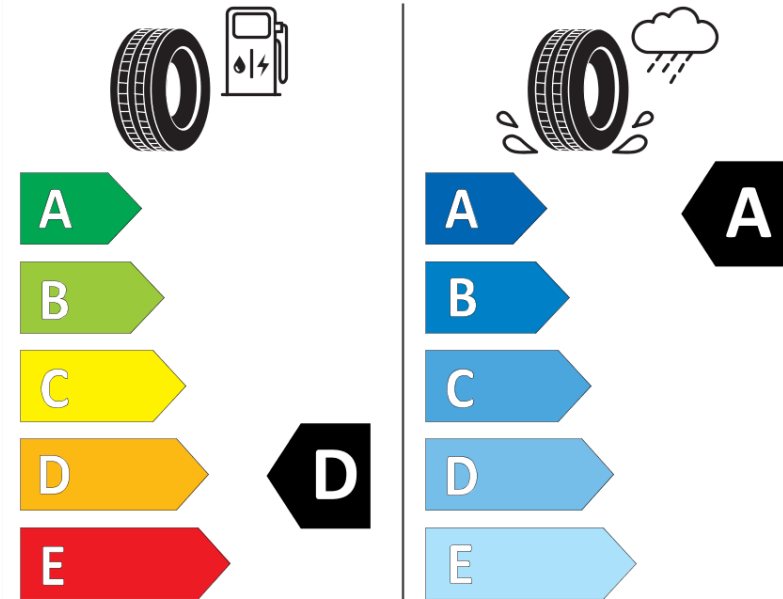

Δελτίο Πληροφοριών Προϊόντος

ΚΑΝΟΝΙΣΜΟΣ (ΕΕ) 2020/740

Μάρκα	MICHELIN
Εμπορική ονομασία	PILOT SUPER SPORT *
Αναγνωριστικό μοντέλου	054412
Διάσταση	245/35R20
Δείκτης ικανότητας φόρτωσης	95
Σύμβολο κατηγορίας ταχύτητας	Y
Κατηγορία ως προς την εξοικονόμηση καυσίμου	D
Κατηγορία ως προς την πρόσφυση του ελαστικού σε υγρό οδόστρωμα	A
Κατηγορία εξωτερικού θορύβου κύλισης	B
Τιμή εξωτερικού θορύβου κύλισης	71 dB
Ελαστικό για χρήση σε συνθήκες έντονης χιονόπτωσης	Όχι
Ελαστικό πρόσφυσης στον πάγο	Όχι
Ημερομηνία έναρξης παραγωγής	03/16
Ημερομηνία λήξης παραγωγής	
Κατηγορία Φορτίου	XL
Επιπλέον πληροφορίες	245/35 R20 95Y XL TL PILOT SUPER SPORT * MI

ENERG

MICHELIN

054412

245/35R20 95 Y

C1