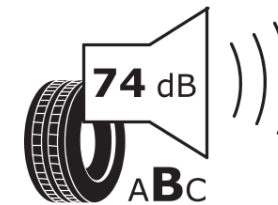

ENERG

MICHELIN

060926

285/40R22 110 V

C1