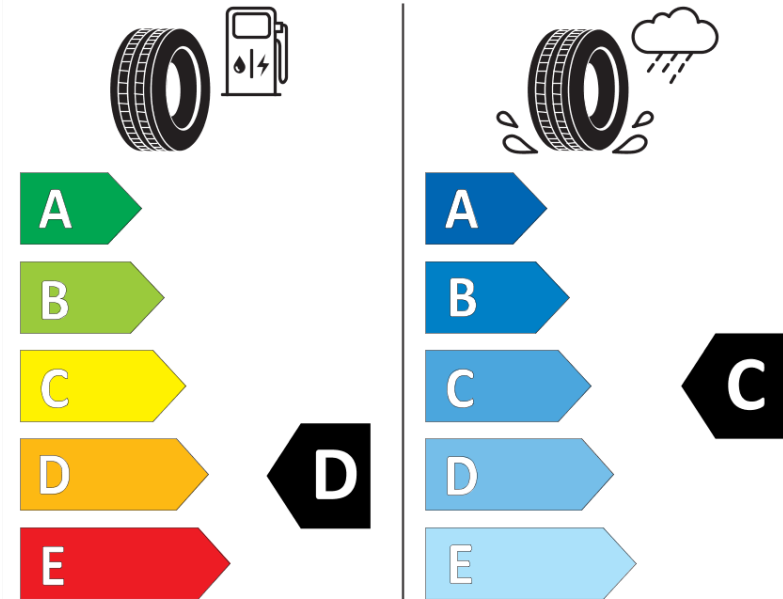

Δελτίο Πληροφοριών Προϊόντος

ΚΑΝΟΝΙΣΜΟΣ (ΕΕ) 2020/740

Μάρκα	MICHELIN
Εμπορική ονομασία	PILOT ALPIN 5 SUV
Αναγνωριστικό μοντέλου	060926
Διάσταση	285/40R22
Δείκτης ικανότητας φόρτωσης	110
Σύμβολο κατηγορίας ταχύτητας	V
Κατηγορία ως προς την εξοικονόμηση καυσίμου	D
Κατηγορία ως προς την πρόσφυση του ελαστικού σε υγρό οδόστρωμα	D
Κατηγορία εξωτερικού θορύβου κύλισης	B
Τιμή εξωτερικού θορύβου κύλισης	74 dB
Ελαστικό για χρήση σε συνθήκες έντονης χιονόπτωσης	Ναι
Ελαστικό πρόσφυσης στον πάγο	Όχι
Ημερομηνία έναρξης παραγωγής	49/18
Ημερομηνία λήξης παραγωγής	
Κατηγορία Φορτίου	XL
Επιπλέον πληροφορίες	285/40 R22 110V XL TL PILOT ALPIN 5 SUV MI

ENERG

MICHELIN

060926

285/40R22 110 V

C1