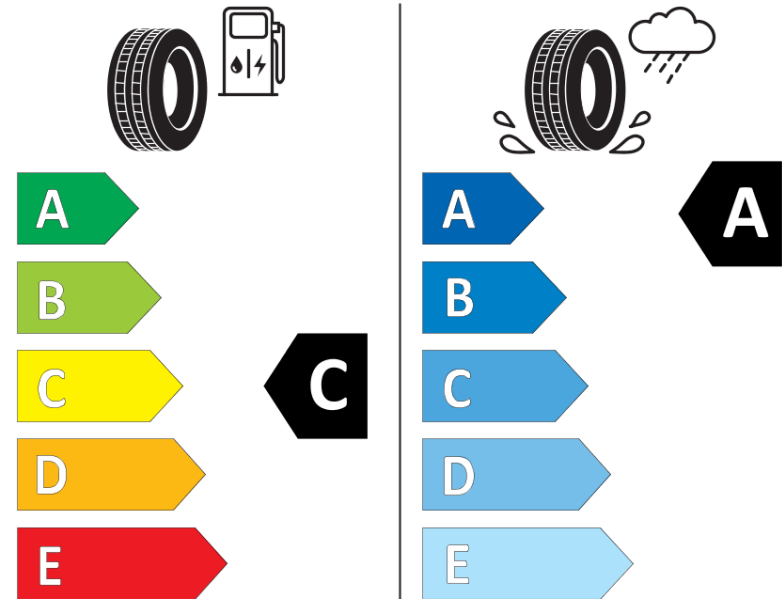

## Δελτίο Πληροφοριών Προϊόντος

ΚΑΝΟΝΙΣΜΟΣ (ΕΕ) 2020/740

Μάρκα	<b>MICHELIN</b>
Εμπορική ονομασία	<b>PRIMACY 4+</b>
Αναγνωριστικό μοντέλου	<b>067218</b>
Διάσταση	<b>195/55R16</b>
Δείκτης ικανότητας φόρτωσης	<b>87</b>
Σύμβολο κατηγορίας ταχύτητας	<b>V</b>
Κατηγορία ως προς την εξοικονόμηση καυσίμου	<b>C</b>
Κατηγορία ως προς την πρόσφυση του ελαστικού σε υγρό οδόστρωμα	<b>A</b>
Κατηγορία εξωτερικού θορύβου κύλισης	<b>B</b>
Τιμή εξωτερικού θορύβου κύλισης	<b>69 dB</b>
Ελαστικό για χρήση σε συνθήκες έντονης χιονόπτωσης	<b>Όχι</b>
Ελαστικό πρόσφυσης στον πάγο	<b>Όχι</b>
Ημερομηνία έναρξης παραγωγής	<b>35/20</b>
Ημερομηνία λήξης παραγωγής	
Κατηγορία Φορτίου	<b>SL</b>
Επιπλέον πληροφορίες	<b>195/55 R16 87V TL PRIMACY 4+ MI</b>

# ENERG

**MICHELIN**

067218

195/55R16 87 V

C1

2020/740