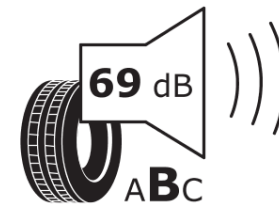

## Δελτίο Πληροφοριών Προϊόντος

ΚΑΝΟΝΙΣΜΟΣ (ΕΕ) 2020/740

Μάρκα	<b>MICHELIN</b>
Εμπορική ονομασία	<b>PRIMACY 4+</b>
Αναγνωριστικό μοντέλου	<b>067218</b>
Διάσταση	<b>195/55R16</b>
Δείκτης ικανότητας φόρτωσης	<b>87</b>
Σύμβολο κατηγορίας ταχύτητας	<b>V</b>
Κατηγορία ως προς την εξοικονόμηση καυσίμου	<b>C</b>
Κατηγορία ως προς την πρόσφυση του ελαστικού σε υγρό οδόστρωμα	<b>A</b>
Κατηγορία εξωτερικού θορύβου κύλισης	<b>B</b>
Τιμή εξωτερικού θορύβου κύλισης	<b>69 dB</b>
Ελαστικό για χρήση σε συνθήκες έντονης χιονόπτωσης	<b>Όχι</b>
Ελαστικό πρόσφυσης στον πάγο	<b>Όχι</b>
Ημερομηνία έναρξης παραγωγής	<b>35/20</b>
Ημερομηνία λήξης παραγωγής	
Κατηγορία Φορτίου	<b>SL</b>
Επιπλέον πληροφορίες	<b>195/55 R16 87V TL PRIMACY 4+ MI</b>

# ENERG

**MICHELIN**

067218

195/55R16 87 V

C1

2020/740