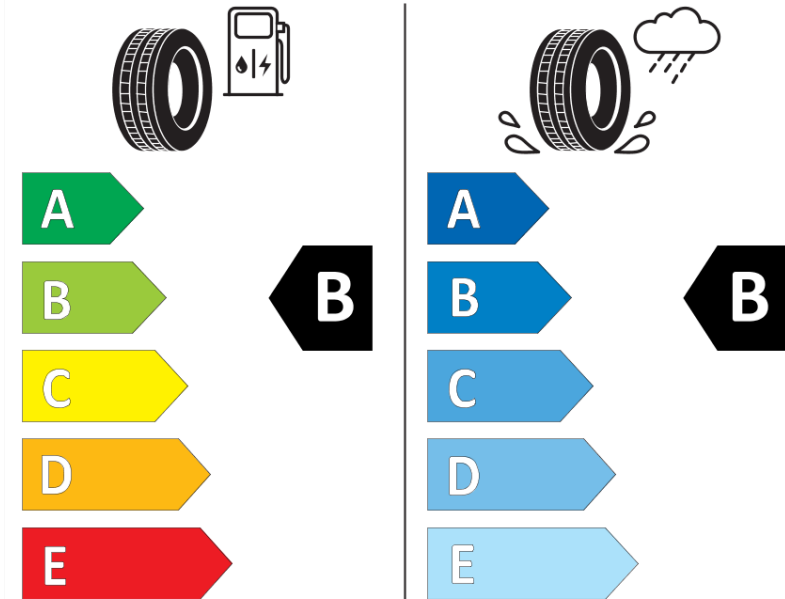

Δελτίο Πληροφοριών Προϊόντος

ΚΑΝΟΝΙΣΜΟΣ (ΕΕ) 2020/740

Μάρκα	MICHELIN
Εμπορική ονομασία	CROSSCLIMATE 3
Αναγνωριστικό μοντέλου	070479
Διάσταση	195/55R20
Δείκτης ικανότητας φόρτωσης	95
Σύμβολο κατηγορίας ταχύτητας	H
Κατηγορία ως προς την εξοικονόμηση καυσίμου	B
Κατηγορία ως προς την πρόσφυση του ελαστικού σε υγρό οδόστρωμα	B
Κατηγορία εξωτερικού θορύβου κύλισης	B
Τιμή εξωτερικού θορύβου κύλισης	72 dB
Ελαστικό για χρήση σε συνθήκες έντονης χιονόπτωσης	Ναι
Ελαστικό πρόσφυσης στον πάγο	Όχι
Ημερομηνία έναρξης παραγωγής	47/23
Ημερομηνία λήξης παραγωγής	
Κατηγορία Φορτίου	XL
Επιπλέον πληροφορίες	195/55 R20 95H XL TL CROSSCLIMATE 3 MI

ENERG

MICHELIN

070479

195/55R20 95 H XL

C1

2020/740