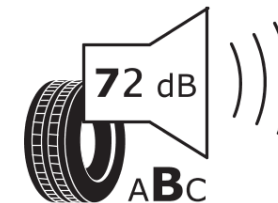

ENERG

MICHELIN

071599

265/30R20 94 Y XL

C1