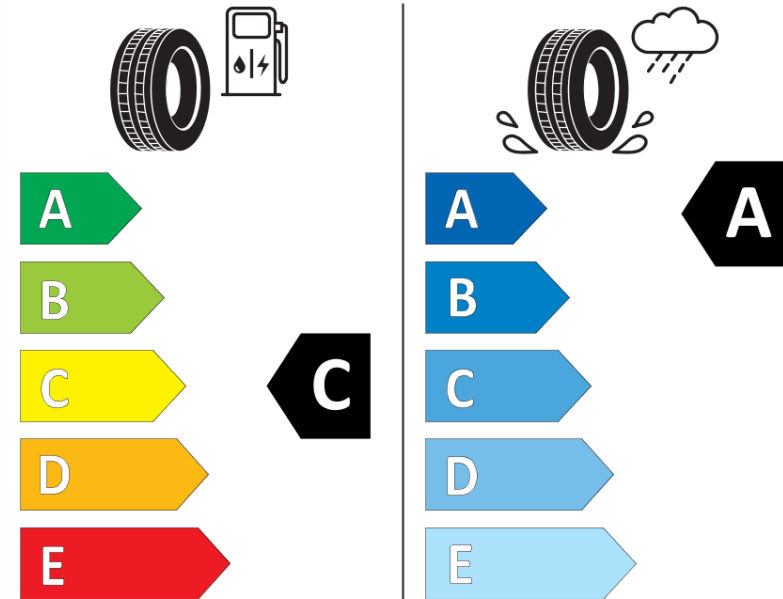

Δελτίο Πληροφοριών Προϊόντος

ΚΑΝΟΝΙΣΜΟΣ (ΕΕ) 2020/740

Μάρκα	MICHELIN
Εμπορική ονομασία	CROSSCLIMATE 3 SPORT
Αναγνωριστικό μοντέλου	071599
Διάσταση	265/30R20
Δείκτης ικανότητας φόρτωσης	94
Σύμβολο κατηγορίας ταχύτητας	Y
Κατηγορία ως προς την εξοικονόμηση καυσίμου	C
Κατηγορία ως προς την πρόσφυση του ελαστικού σε υγρό οδόστρωμα	A
Κατηγορία εξωτερικού θορύβου κύλισης	B
Τιμή εξωτερικού θορύβου κύλισης	72 dB
Ελαστικό για χρήση σε συνθήκες έντονης χιονόπτωσης	Ναι
Ελαστικό πρόσφυσης στον πάγο	Όχι
Ημερομηνία έναρξης παραγωγής	47/23
Ημερομηνία λήξης παραγωγής	
Κατηγορία Φορτίου	XL
Επιπλέον πληροφορίες	265/30 R20 94Y XL TL CROSSCLIMATE 3 SPORT MI

ENERG

MICHELIN

071599

265/30R20 94 Y XL

C1