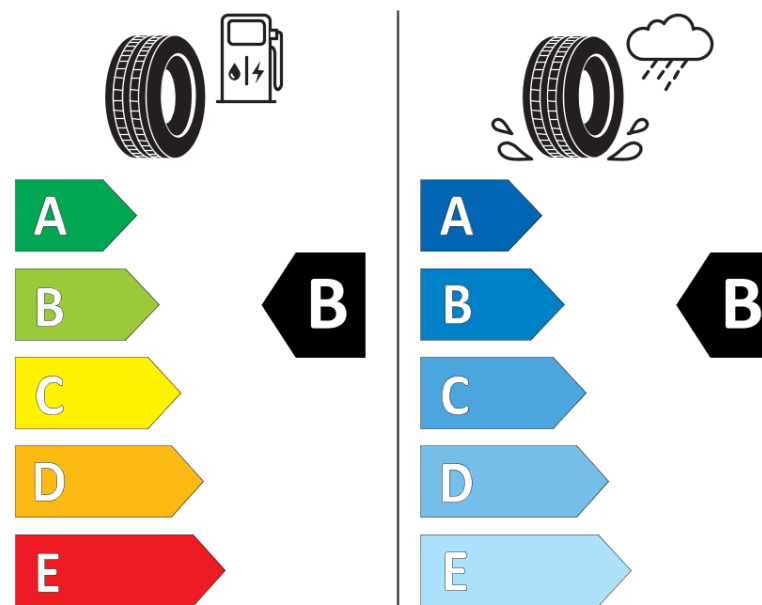

## Δελτίο Πληροφοριών Προϊόντος

ΚΑΝΟΝΙΣΜΟΣ (ΕΕ) 2020/740

Μάρκα	<b>MICHELIN</b>
Εμπορική ονομασία	<b>CROSSCLIMATE 2 SUV</b>
Αναγνωριστικό μοντέλου	<b>071761</b>
Διάσταση	<b>265/50R20</b>
Δείκτης ικανότητας φόρτωσης	<b>111</b>
Σύμβολο κατηγορίας ταχύτητας	<b>V</b>
Κατηγορία ως προς την εξοικονόμηση καυσίμου	<b>B</b>
Κατηγορία ως προς την πρόσφυση του ελαστικού σε υγρό οδόστρωμα	<b>B</b>
Κατηγορία εξωτερικού θορύβου κύλισης	<b>B</b>
Τιμή εξωτερικού θορύβου κύλισης	<b>73 dB</b>
Ελαστικό για χρήση σε συνθήκες έντονης χιονόπτωσης	<b>Ναι</b>
Ελαστικό πρόσφυσης στον πάγο	<b>Όχι</b>
Ημερομηνία έναρξης παραγωγής	<b>51/20</b>
Ημερομηνία λήξης παραγωγής	
Κατηγορία Φορτίου	<b>XL</b>
Επιπλέον πληροφορίες	<b>265/50 R20 111V XL TL CROSSCLIMATE 2 SUV MI</b>

# ENERG

**MICHELIN**

071761

265/50R20 111 V XL

C1

2020/740