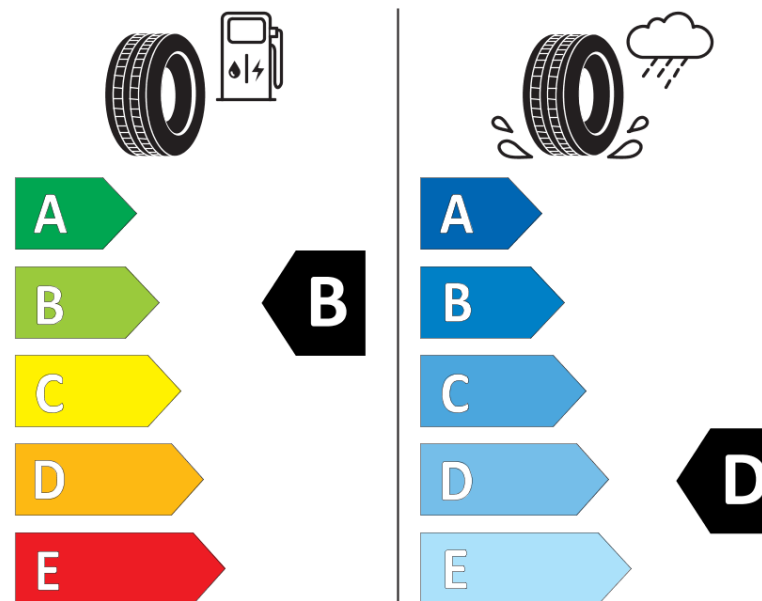

Δελτίο Πληροφοριών Προϊόντος

ΚΑΝΟΝΙΣΜΟΣ (ΕΕ) 2020/740

Μάρκα	MICHELIN
Εμπορική ονομασία	PILOT ALPIN 5 SUV
Αναγνωριστικό μοντέλου	072110
Διάσταση	325/35R22
Δείκτης ικανότητας φόρτωσης	114
Σύμβολο κατηγορίας ταχύτητας	W
Κατηγορία ως προς την εξοικονόμηση καυσίμου	B
Κατηγορία ως προς την πρόσφυση του ελαστικού σε υγρό οδόστρωμα	B
Κατηγορία εξωτερικού θορύβου κύλισης	A
Τιμή εξωτερικού θορύβου κύλισης	72 dB
Ελαστικό για χρήση σε συνθήκες έντονης χιονόπτωσης	Ναι
Ελαστικό πρόσφυσης στον πάγο	Όχι
Ημερομηνία έναρξης παραγωγής	05/21
Ημερομηνία λήξης παραγωγής	
Κατηγορία Φορτίου	XL
Επιπλέον πληροφορίες	325/35 R22 114W XL TL PILOT ALPIN 5 SUV MI

ENERG

MICHELIN

072110

325/35R22 114 W XL

C1