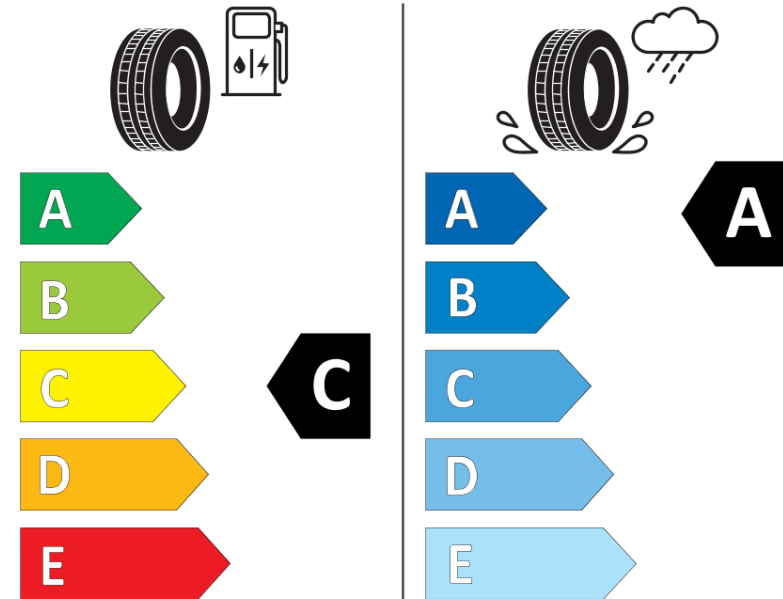

Δελτίο Πληροφοριών Προϊόντος

ΚΑΝΟΝΙΣΜΟΣ (ΕΕ) 2020/740

Μάρκα	MICHELIN
Εμπορική ονομασία	PRIMACY 4
Αναγνωριστικό μοντέλου	074440
Διάσταση	195/45R16
Δείκτης ικανότητας φόρτωσης	84
Σύμβολο κατηγορίας ταχύτητας	V
Κατηγορία ως προς την εξοικονόμηση καυσίμου	C
Κατηγορία ως προς την πρόσφυση του ελαστικού σε υγρό οδόστρωμα	A
Κατηγορία εξωτερικού θορύβου κύλισης	B
Τιμή εξωτερικού θορύβου κύλισης	70 dB
Ελαστικό για χρήση σε συνθήκες έντονης χιονόπτωσης	Όχι
Ελαστικό πρόσφυσης στον πάγο	Όχι
Ημερομηνία έναρξης παραγωγής	06/17
Ημερομηνία λήξης παραγωγής	
Κατηγορία Φορτίου	XL
Επιπλέον πληροφορίες	195/45 R16 84V XL TL PRIMACY 4 MI

ENERG

MICHELIN

074440

195/45R16 84 V

C1

2020/740