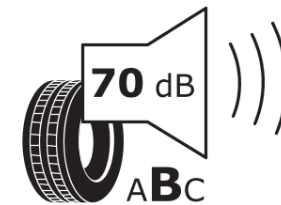

ENERG

MICHELIN

075141

235/40R19 96 W

C1