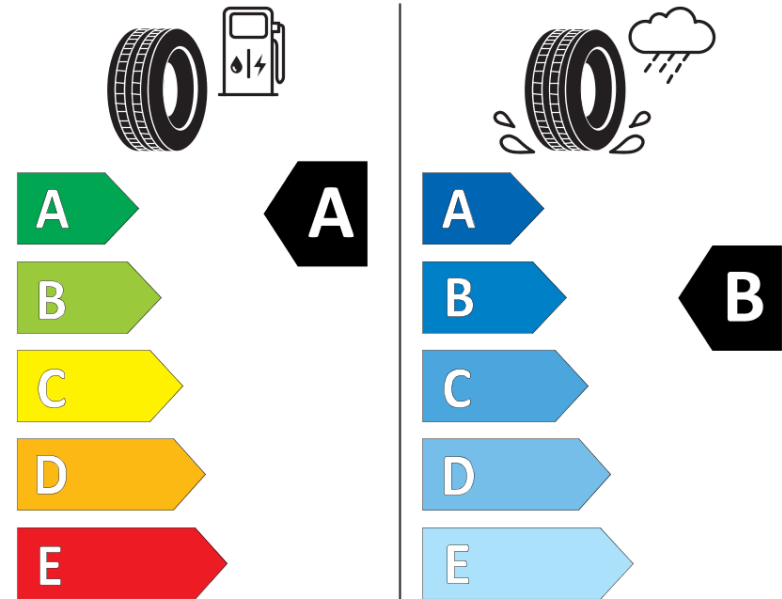

## Δελτίο Πληροφοριών Προϊόντος

ΚΑΝΟΝΙΣΜΟΣ (ΕΕ) 2020/740

Μάρκα	<b>MICHELIN</b>
Εμπορική ονομασία	<b>PRIMACY 4 A VOL</b>
Αναγνωριστικό μοντέλου	<b>075141</b>
Διάσταση	<b>235/40R19</b>
Δείκτης ικανότητας φόρτωσης	<b>96</b>
Σύμβολο κατηγορίας ταχύτητας	<b>W</b>
Κατηγορία ως προς την εξοικονόμηση καυσίμου	<b>A</b>
Κατηγορία ως προς την πρόσφυση του ελαστικού σε υγρό οδόστρωμα	<b>B</b>
Κατηγορία εξωτερικού θορύβου κύλισης	<b>B</b>
Τιμή εξωτερικού θορύβου κύλισης	<b>70 dB</b>
Ελαστικό για χρήση σε συνθήκες έντονης χιονόπτωσης	<b>Όχι</b>
Ελαστικό πρόσφυσης στον πάγο	<b>Όχι</b>
Ημερομηνία έναρξης παραγωγής	<b>07/18</b>
Ημερομηνία λήξης παραγωγής	
Κατηγορία Φορτίου	<b>XL</b>
Επιπλέον πληροφορίες	<b>235/40 R19 96W XL TL PRIMACY 4 ACOUSTIC VOL MI</b>

# ENERG

**MICHELIN**

075141

235/40R19 96 W

C1

2020/740