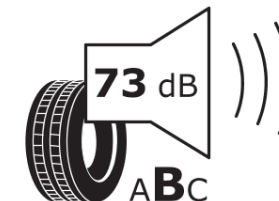

ENERG

MICHELIN

076430

295/25ZR19 94 (Y)

C1