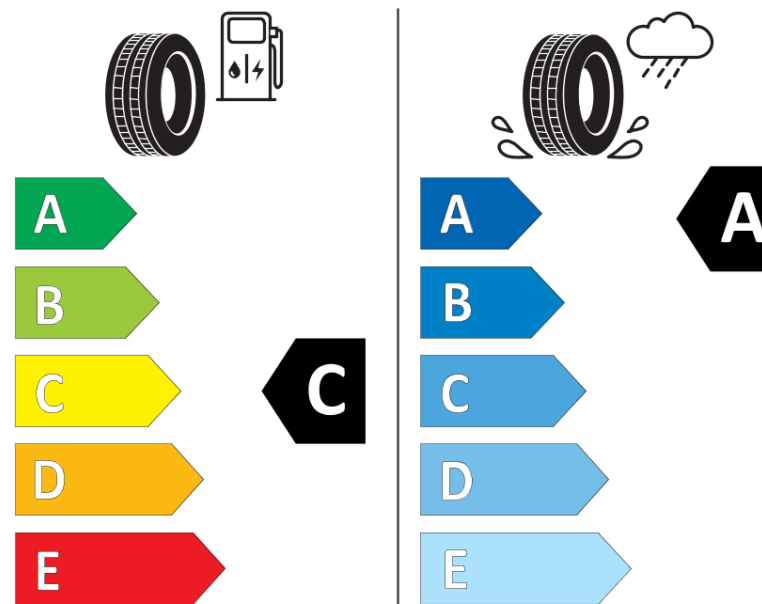

## Δελτίο Πληροφοριών Προϊόντος

ΚΑΝΟΝΙΣΜΟΣ (ΕΕ) 2020/740

Μάρκα	MICHELIN
Εμπορική ονομασία	AGILIS CROSSCLIMATE
Αναγνωριστικό μοντέλου	076651
Διάσταση	225/55R17C
Δείκτης ικανότητας φόρτωσης	104
Δείκτης ικανότητας φόρτωσης (για διπλή τοποθέτηση)	102
Σύμβολο κατηγορίας ταχύτητας	H
Κατηγορία ως προς την εξοικονόμηση καυσίμου	C
Κατηγορία ως προς την πρόσφυση του ελαστικού σε υγρό οδόστρωμα	A
Κατηγορία εξωτερικού θορύβου κύλισης	B
Τιμή εξωτερικού θορύβου κύλισης	73 dB
Ελαστικό για χρήση σε συνθήκες έντονης χιονόπτωσης	Ναι
Ημερομηνία έναρξης παραγωγής	51/17
Ημερομηνία λήξης παραγωγής	
Επιπλέον πληροφορίες	225/55 R 17C 104/102H AGILIS CROSSCLIMATE MI

Πρόσθετος δείκτης ικανότητας φόρτωσης (για μονή τοποθέτηση)

Πρόσθετος δείκτης ικανότητας φόρτωσης (για διπλή τοποθέτηση)

Πρόσθετο σύμβολο κατηγορίας ταχύτητας

# ENERG

MICHELIN

076651

225/55R17C 104/102 H

C2

2020/740