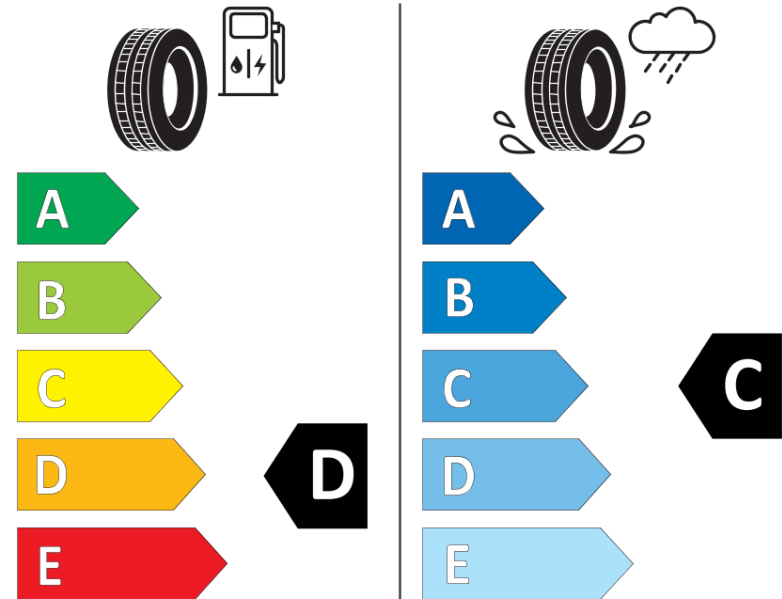

Δελτίο Πληροφοριών Προϊόντος

ΚΑΝΟΝΙΣΜΟΣ (ΕΕ) 2020/740

Μάρκα	MICHELIN
Εμπορική ονομασία	LATITUDE CROSS DT
Αναγνωριστικό μοντέλου	078080
Διάσταση	225/65R17
Δείκτης ικανότητας φόρτωσης	102
Σύμβολο κατηγορίας ταχύτητας	H
Κατηγορία ως προς την εξοικονόμηση καυσίμου	D
Κατηγορία ως προς την πρόσφυση του ελαστικού σε υγρό οδόστρωμα	D
Κατηγορία εξωτερικού θορύβου κύλισης	B
Τιμή εξωτερικού θορύβου κύλισης	71 dB
Ελαστικό για χρήση σε συνθήκες έντονης χιονόπτωσης	Όχι
Ελαστικό πρόσφυσης στον πάγο	Όχι
Ημερομηνία έναρξης παραγωγής	51/12
Ημερομηνία λήξης παραγωγής	
Κατηγορία Φορτίου	SL
Επιπλέον πληροφορίες	225/65 R17 102H TL LATITUDE CROSS DT MI

ENERG

MICHELIN

078080

225/65R17 102 H

C1