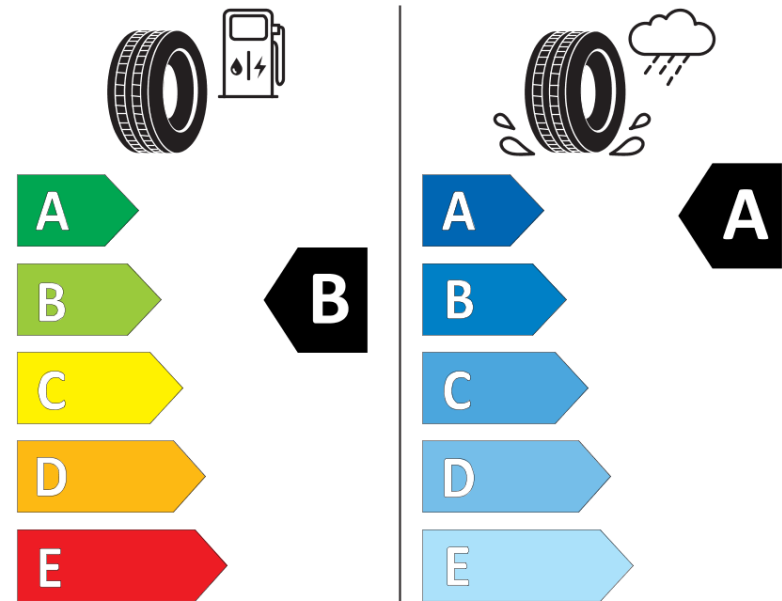

Δελτίο Πληροφοριών Προϊόντος

ΚΑΝΟΝΙΣΜΟΣ (ΕΕ) 2020/740

Μάρκα	MICHELIN
Εμπορική ονομασία	PRIMACY 4+
Αναγνωριστικό μοντέλου	078430
Διάσταση	205/60R16
Δείκτης ικανότητας φόρτωσης	96
Σύμβολο κατηγορίας ταχύτητας	W
Κατηγορία ως προς την εξοικονόμηση καυσίμου	B
Κατηγορία ως προς την πρόσφυση του ελαστικού σε υγρό οδόστρωμα	A
Κατηγορία εξωτερικού θορύβου κύλισης	B
Τιμή εξωτερικού θορύβου κύλισης	70 dB
Ελαστικό για χρήση σε συνθήκες έντονης χιονόπτωσης	Όχι
Ελαστικό πρόσφυσης στον πάγο	Όχι
Ημερομηνία έναρξης παραγωγής	19/20
Ημερομηνία λήξης παραγωγής	
Κατηγορία Φορτίου	XL
Επιπλέον πληροφορίες	205/60 R16 96W XL TL PRIMACY 4+ MI

ENERG

MICHELIN

078430

205/60R16 96 W XL

C1

2020/740