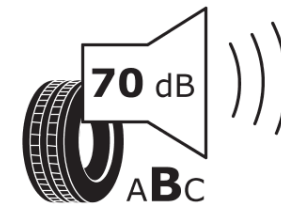

Δελτίο Πληροφοριών Προϊόντος

ΚΑΝΟΝΙΣΜΟΣ (ΕΕ) 2020/740

Μάρκα	MICHELIN
Εμπορική ονομασία	PRIMACY 4+
Αναγνωριστικό μοντέλου	078430
Διάσταση	205/60R16
Δείκτης ικανότητας φόρτωσης	96
Σύμβολο κατηγορίας ταχύτητας	W
Κατηγορία ως προς την εξοικονόμηση καυσίμου	B
Κατηγορία ως προς την πρόσφυση του ελαστικού σε υγρό οδόστρωμα	A
Κατηγορία εξωτερικού θορύβου κύλισης	B
Τιμή εξωτερικού θορύβου κύλισης	70 dB
Ελαστικό για χρήση σε συνθήκες έντονης χιονόπτωσης	Όχι
Ελαστικό πρόσφυσης στον πάγο	Όχι
Ημερομηνία έναρξης παραγωγής	19/20
Ημερομηνία λήξης παραγωγής	
Κατηγορία Φορτίου	XL
Επιπλέον πληροφορίες	205/60 R16 96W XL TL PRIMACY 4+ MI

ENERG

MICHELIN

078430

205/60R16 96 W XL

C1

2020/740