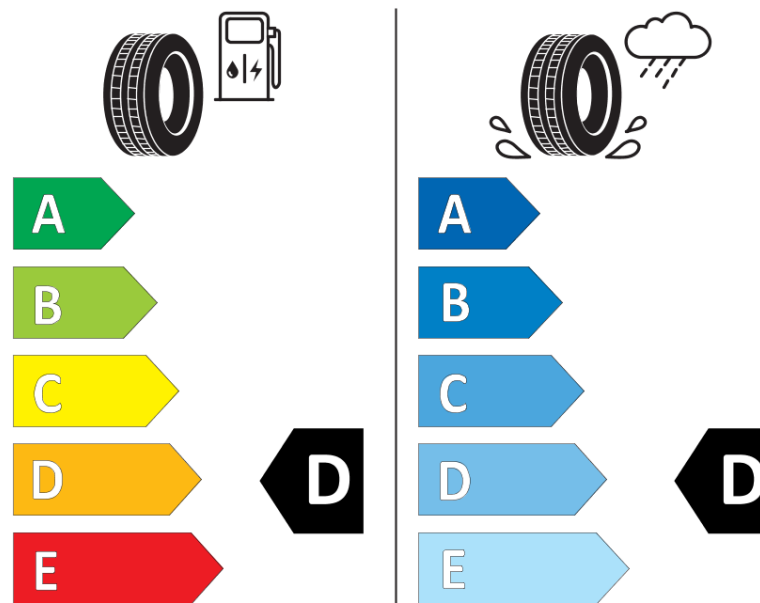

Δελτίο Πληροφοριών Προϊόντος

ΚΑΝΟΝΙΣΜΟΣ (ΕΕ) 2020/740

Μάρκα	MICHELIN
Εμπορική ονομασία	PILOT SPORT CUP 2 R
Αναγνωριστικό μοντέλου	079946
Διάσταση	345/25ZR21
Δείκτης ικανότητας φόρτωσης	104
Σύμβολο κατηγορίας ταχύτητας	(Y)
Κατηγορία ως προς την εξοικονόμηση καυσίμου	D
Κατηγορία ως προς την πρόσφυση του ελαστικού σε υγρό οδόστρωμα	D
Κατηγορία εξωτερικού θορύβου κύλισης	B
Τιμή εξωτερικού θορύβου κύλισης	75 dB
Ελαστικό για χρήση σε συνθήκες έντονης χιονόπτωσης	Όχι
Ελαστικό πρόσφυσης στον πάγο	Όχι
Ημερομηνία έναρξης παραγωγής	48/20
Ημερομηνία λήξης παραγωγής	
Κατηγορία Φορτίου	XL
Επιπλέον πληροφορίες	345/25 ZR21 (104Y) XL TL PILOT SPORT CUP 2 R ZP MI

ENERG

MICHELIN

079946

345/25ZR21 (104Y) XL

C1