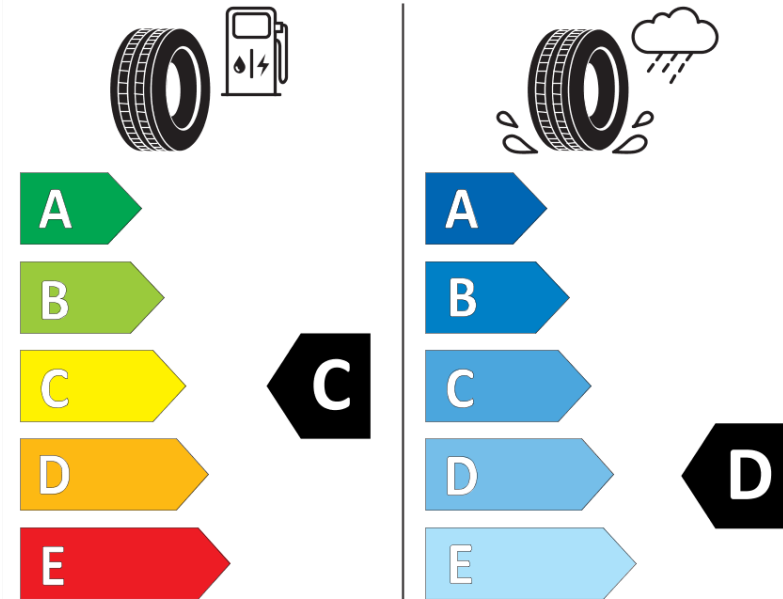

Δελτίο Πληροφοριών Προϊόντος

ΚΑΝΟΝΙΣΜΟΣ (ΕΕ) 2020/740

Μάρκα	MICHELIN
Εμπορική ονομασία	PILOT ALPIN 5 SUV NC0
Αναγνωριστικό μοντέλου	085434
Διάσταση	285/45R21
Δείκτης ικανότητας φόρτωσης	113
Σύμβολο κατηγορίας ταχύτητας	V
Κατηγορία ως προς την εξοικονόμηση καυσίμου	C
Κατηγορία ως προς την πρόσφυση του ελαστικού σε υγρό οδόστρωμα	C
Κατηγορία εξωτερικού θορύβου κύλισης	B
Τιμή εξωτερικού θορύβου κύλισης	74 dB
Ελαστικό για χρήση σε συνθήκες έντονης χιονόπτωσης	Ναι
Ελαστικό πρόσφυσης στον πάγο	Όχι
Ημερομηνία έναρξης παραγωγής	09/21
Ημερομηνία λήξης παραγωγής	
Κατηγορία Φορτίου	XL
Επιπλέον πληροφορίες	285/45 R21 113V XL TL PILOT ALPIN 5 SUV NC0 MI

ENERG

MICHELIN

085434

285/45R21 113 V XL

C1

2020/740