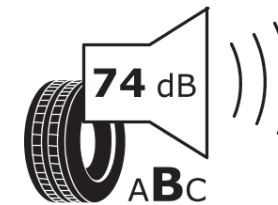

Δελτίο Πληροφοριών Προϊόντος

ΚΑΝΟΝΙΣΜΟΣ (ΕΕ) 2020/740

Μάρκα	MICHELIN
Εμπορική ονομασία	PILOT ALPIN 5 SUV NC0
Αναγνωριστικό μοντέλου	085434
Διάσταση	285/45R21
Δείκτης ικανότητας φόρτωσης	113
Σύμβολο κατηγορίας ταχύτητας	V
Κατηγορία ως προς την εξοικονόμηση καυσίμου	C
Κατηγορία ως προς την πρόσφυση του ελαστικού σε υγρό οδόστρωμα	C
Κατηγορία εξωτερικού θορύβου κύλισης	B
Τιμή εξωτερικού θορύβου κύλισης	74 dB
Ελαστικό για χρήση σε συνθήκες έντονης χιονόπτωσης	Ναι
Ελαστικό πρόσφυσης στον πάγο	Όχι
Ημερομηνία έναρξης παραγωγής	09/21
Ημερομηνία λήξης παραγωγής	
Κατηγορία Φορτίου	XL
Επιπλέον πληροφορίες	285/45 R21 113V XL TL PILOT ALPIN 5 SUV NC0 MI

ENERG

MICHELIN

085434

285/45R21 113 V XL

C1

2020/740