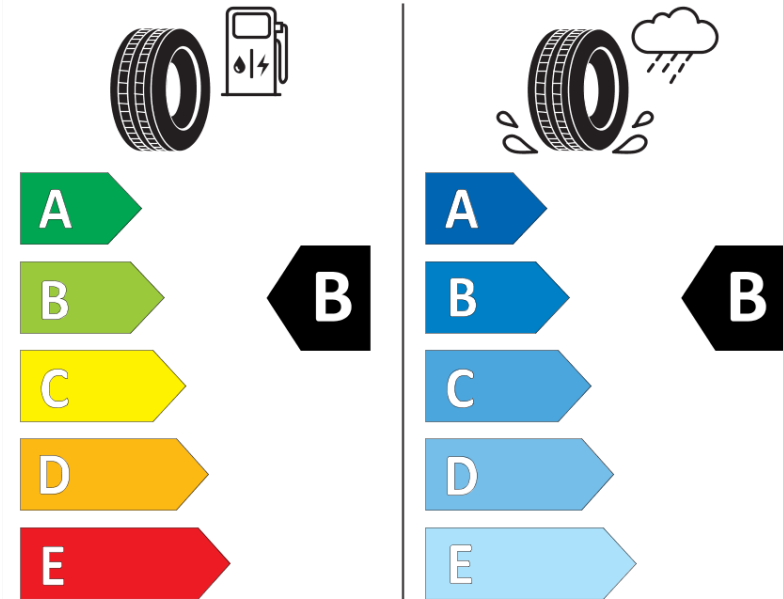

Δελτίο Πληροφοριών Προϊόντος

ΚΑΝΟΝΙΣΜΟΣ (ΕΕ) 2020/740

Μάρκα	MICHELIN
Εμπορική ονομασία	CROSSCLIMATE 2 SUV
Αναγνωριστικό μοντέλου	085991
Διάσταση	265/45R20
Δείκτης ικανότητας φόρτωσης	108
Σύμβολο κατηγορίας ταχύτητας	Y
Κατηγορία ως προς την εξοικονόμηση καυσίμου	B
Κατηγορία ως προς την πρόσφυση του ελαστικού σε υγρό οδόστρωμα	B
Κατηγορία εξωτερικού θορύβου κύλισης	B
Τιμή εξωτερικού θορύβου κύλισης	73 dB
Ελαστικό για χρήση σε συνθήκες έντονης χιονόπτωσης	Ναι
Ελαστικό πρόσφυσης στον πάγο	Όχι
Ημερομηνία έναρξης παραγωγής	51/20
Ημερομηνία λήξης παραγωγής	
Κατηγορία Φορτίου	XL
Επιπλέον πληροφορίες	265/45 R20 108Y XL TL CROSSCLIMATE 2 SUV MI

ENERG

MICHELIN

085991

265/45R20 108 Y XL

C1

2020/740