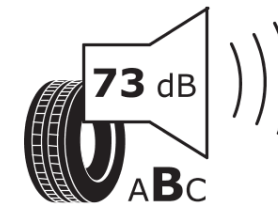

Δελτίο Πληροφοριών Προϊόντος

ΚΑΝΟΝΙΣΜΟΣ (ΕΕ) 2020/740

Μάρκα	MICHELIN
Εμπορική ονομασία	CROSSCLIMATE 2 SUV
Αναγνωριστικό μοντέλου	085991
Διάσταση	265/45R20
Δείκτης ικανότητας φόρτωσης	108
Σύμβολο κατηγορίας ταχύτητας	Y
Κατηγορία ως προς την εξοικονόμηση καυσίμου	B
Κατηγορία ως προς την πρόσφυση του ελαστικού σε υγρό οδόστρωμα	B
Κατηγορία εξωτερικού θορύβου κύλισης	B
Τιμή εξωτερικού θορύβου κύλισης	73 dB
Ελαστικό για χρήση σε συνθήκες έντονης χιονόπτωσης	Ναι
Ελαστικό πρόσφυσης στον πάγο	Όχι
Ημερομηνία έναρξης παραγωγής	51/20
Ημερομηνία λήξης παραγωγής	
Κατηγορία Φορτίου	XL
Επιπλέον πληροφορίες	265/45 R20 108Y XL TL CROSSCLIMATE 2 SUV MI

ENERG

MICHELIN

085991

265/45R20 108 Y XL

C1

2020/740