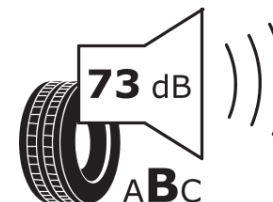

Δελτίο Πληροφοριών Προϊόντος

ΚΑΝΟΝΙΣΜΟΣ (ΕΕ) 2020/740

Μάρκα	MICHELIN
Εμπορική ονομασία	AGILIS CROSSCLIMATE
Αναγνωριστικό μοντέλου	086974
Διάσταση	185/75R16C
Δείκτης ικανότητας φόρτωσης	104
Δείκτης ικανότητας φόρτωσης (για διπλή τοποθέτηση)	102
Σύμβολο κατηγορίας ταχύτητας	R
Κατηγορία ως προς την εξοικονόμηση καυσίμου	C
Κατηγορία ως προς την πρόσφυση του ελαστικού σε υγρό οδόστρωμα	A
Κατηγορία εξωτερικού θορύβου κύλισης	B
Τιμή εξωτερικού θορύβου κύλισης	73 dB
Ελαστικό για χρήση σε συνθήκες έντονης χιονόπτωσης	Ναι
Ημερομηνία έναρξης παραγωγής	44/16
Ημερομηνία λήξης παραγωγής	
Επιπλέον πληροφορίες	185/75 R16C 104/102R AGILIS CROSSCLIMATE MI

Πρόσθετος δείκτης ικανότητας φόρτωσης (για μονή τοποθέτηση)

Πρόσθετος δείκτης ικανότητας φόρτωσης (για διπλή τοποθέτηση)

Πρόσθετο σύμβολο κατηγορίας ταχύτητας

ENERG

MICHELIN

086974

185/75R16C 104/102 R

C2