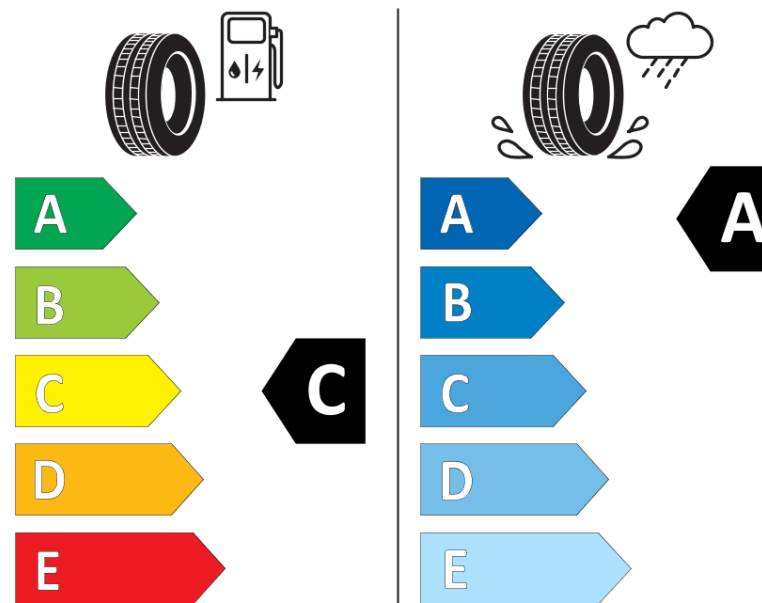

Δελτίο Πληροφοριών Προϊόντος

ΚΑΝΟΝΙΣΜΟΣ (ΕΕ) 2020/740

Μάρκα	MICHELIN
Εμπορική ονομασία	AGILIS CROSSCLIMATE
Αναγνωριστικό μοντέλου	086974
Διάσταση	185/75R16C
Δείκτης ικανότητας φόρτωσης	104
Δείκτης ικανότητας φόρτωσης (για διπλή τοποθέτηση)	102
Σύμβολο κατηγορίας ταχύτητας	R
Κατηγορία ως προς την εξοικονόμηση καυσίμου	C
Κατηγορία ως προς την πρόσφυση του ελαστικού σε υγρό οδόστρωμα	A
Κατηγορία εξωτερικού θορύβου κύλισης	B
Τιμή εξωτερικού θορύβου κύλισης	73 dB
Ελαστικό για χρήση σε συνθήκες έντονης χιονόπτωσης	Ναι
Ημερομηνία έναρξης παραγωγής	44/16
Ημερομηνία λήξης παραγωγής	
Επιπλέον πληροφορίες	185/75 R16C 104/102R AGILIS CROSSCLIMATE MI

Πρόσθετος δείκτης ικανότητας φόρτωσης (για μονή τοποθέτηση)

Πρόσθετος δείκτης ικανότητας φόρτωσης (για διπλή τοποθέτηση)

Πρόσθετο σύμβολο κατηγορίας ταχύτητας

ENERG

MICHELIN

086974

185/75R16C 104/102 R

C2