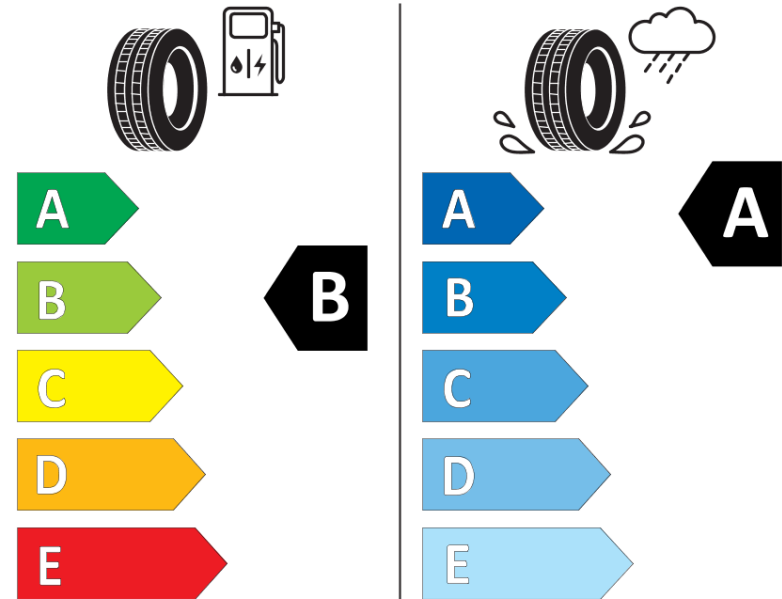

Δελτίο Πληροφοριών Προϊόντος

ΚΑΝΟΝΙΣΜΟΣ (ΕΕ) 2020/740

Μάρκα	MICHELIN
Εμπορική ονομασία	LATITUDE SPORT 3 N1
Αναγνωριστικό μοντέλου	087784
Διάσταση	235/60R18
Δείκτης ικανότητας φόρτωσης	103
Σύμβολο κατηγορίας ταχύτητας	W
Κατηγορία ως προς την εξοικονόμηση καυσίμου	B
Κατηγορία ως προς την πρόσφυση του ελαστικού σε υγρό οδόστρωμα	A
Κατηγορία εξωτερικού θορύβου κύλισης	B
Τιμή εξωτερικού θορύβου κύλισης	71 dB
Ελαστικό για χρήση σε συνθήκες έντονης χιονόπτωσης	Όχι
Ελαστικό πρόσφυσης στον πάγο	Όχι
Ημερομηνία έναρξης παραγωγής	40/22
Ημερομηνία λήξης παραγωγής	
Κατηγορία Φορτίου	SL
Επιπλέον πληροφορίες	235/60 R18 103W LATITUDE SPORT 3 N1 MI

ENERG

MICHELIN

087784

235/60R18 103 W

C1

2020/740