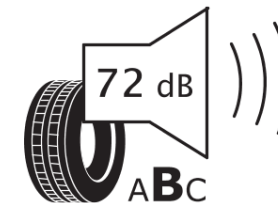

Δελτίο Πληροφοριών Προϊόντος

ΚΑΝΟΝΙΣΜΟΣ (ΕΕ) 2020/740

Μάρκα	MICHELIN
Εμπορική ονομασία	CROSSCLIMATE 3 SPORT
Αναγνωριστικό μοντέλου	088206
Διάσταση	275/45R21
Δείκτης ικανότητας φόρτωσης	110
Σύμβολο κατηγορίας ταχύτητας	Y
Κατηγορία ως προς την εξοικονόμηση καυσίμου	B
Κατηγορία ως προς την πρόσφυση του ελαστικού σε υγρό οδόστρωμα	A
Κατηγορία εξωτερικού θορύβου κύλισης	B
Τιμή εξωτερικού θορύβου κύλισης	72 dB
Ελαστικό για χρήση σε συνθήκες έντονης χιονόπτωσης	Ναι
Ελαστικό πρόσφυσης στον πάγο	Όχι
Ημερομηνία έναρξης παραγωγής	09/25
Ημερομηνία λήξης παραγωγής	
Κατηγορία Φορτίου	XL
Επιπλέον πληροφορίες	275/45R21 110Y XL CROSSCLIMATE 3 SPORT

ENERG

MICHELIN

088206

275/45R21 110 Y XL

C1

2020/740