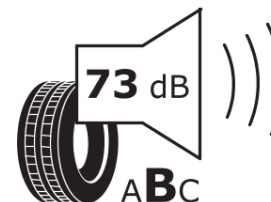

ENERG

MICHELIN

088279

295/40R20 110 V

C1