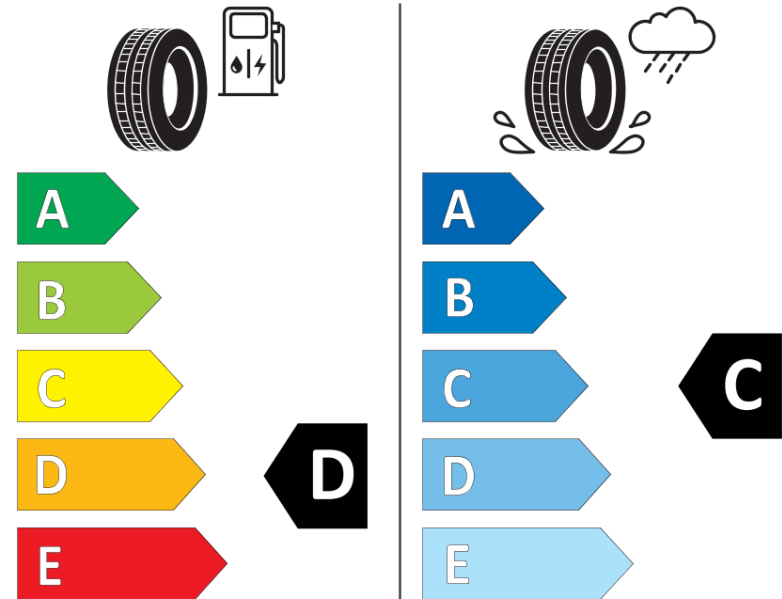

## Δελτίο Πληροφοριών Προϊόντος

ΚΑΝΟΝΙΣΜΟΣ (ΕΕ) 2020/740

Μάρκα	<b>MICHELIN</b>
Εμπορική ονομασία	<b>PILOT SUPER SPORT</b>
Αναγνωριστικό μοντέλου	<b>089138</b>
Διάσταση	<b>P285/30ZR19</b>
Δείκτης ικανότητας φόρτωσης	<b>94</b>
Σύμβολο κατηγορίας ταχύτητας	<b>(Y)</b>
Κατηγορία ως προς την εξοικονόμηση καυσίμου	<b>D</b>
Κατηγορία ως προς την πρόσφυση του ελαστικού σε υγρό οδόστρωμα	<b>C</b>
Κατηγορία εξωτερικού θορύβου κύλισης	<b>B</b>
Τιμή εξωτερικού θορύβου κύλισης	<b>74 dB</b>
Ελαστικό για χρήση σε συνθήκες έντονης χιονόπτωσης	<b>Όχι</b>
Ελαστικό πρόσφυσης στον πάγο	<b>Όχι</b>
Ημερομηνία έναρξης παραγωγής	<b>48/10</b>
Ημερομηνία λήξης παραγωγής	
Κατηγορία Φορτίου	<b>SL</b>
Επιπλέον πληροφορίες	<b>P285/30ZR19 (94Y) TL PILOT SUPER SPORT ZP MI</b>

# ENERG

**MICHELIN**

089138

285/30ZR19 (94Y)

C1

2020/740