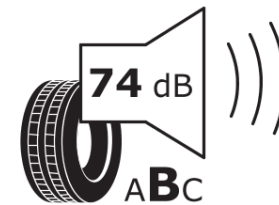

## Δελτίο Πληροφοριών Προϊόντος

ΚΑΝΟΝΙΣΜΟΣ (ΕΕ) 2020/740

Μάρκα	<b>MICHELIN</b>
Εμπορική ονομασία	<b>PILOT SUPER SPORT</b>
Αναγνωριστικό μοντέλου	<b>089138</b>
Διάσταση	<b>P285/30ZR19</b>
Δείκτης ικανότητας φόρτωσης	<b>94</b>
Σύμβολο κατηγορίας ταχύτητας	<b>(Y)</b>
Κατηγορία ως προς την εξοικονόμηση καυσίμου	<b>D</b>
Κατηγορία ως προς την πρόσφυση του ελαστικού σε υγρό οδόστρωμα	<b>C</b>
Κατηγορία εξωτερικού θορύβου κύλισης	<b>B</b>
Τιμή εξωτερικού θορύβου κύλισης	<b>74 dB</b>
Ελαστικό για χρήση σε συνθήκες έντονης χιονόπτωσης	<b>Όχι</b>
Ελαστικό πρόσφυσης στον πάγο	<b>Όχι</b>
Ημερομηνία έναρξης παραγωγής	<b>48/10</b>
Ημερομηνία λήξης παραγωγής	
Κατηγορία Φορτίου	<b>SL</b>
Επιπλέον πληροφορίες	<b>P285/30ZR19 (94Y) TL PILOT SUPER SPORT ZP MI</b>

# ENERG

**MICHELIN**

089138

285/30ZR19 (94Y)

C1

2020/740