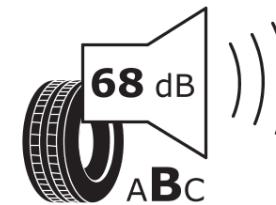

## Δελτίο Πληροφοριών Προϊόντος

ΚΑΝΟΝΙΣΜΟΣ (ΕΕ) 2020/740

Μάρκα	<b>MICHELIN</b>
Εμπορική ονομασία	<b>PRIMACY 4+</b>
Αναγνωριστικό μοντέλου	<b>094979</b>
Διάσταση	<b>185/55R16</b>
Δείκτης ικανότητας φόρτωσης	<b>83</b>
Σύμβολο κατηγορίας ταχύτητας	<b>V</b>
Κατηγορία ως προς την εξοικονόμηση καυσίμου	<b>C</b>
Κατηγορία ως προς την πρόσφυση του ελαστικού σε υγρό οδόστρωμα	<b>A</b>
Κατηγορία εξωτερικού θορύβου κύλισης	<b>B</b>
Τιμή εξωτερικού θορύβου κύλισης	<b>68 dB</b>
Ελαστικό για χρήση σε συνθήκες έντονης χιονόπτωσης	<b>Όχι</b>
Ελαστικό πρόσφυσης στον πάγο	<b>Όχι</b>
Ημερομηνία έναρξης παραγωγής	<b>03/22</b>
Ημερομηνία λήξης παραγωγής	
Κατηγορία Φορτίου	<b>SL</b>
Επιπλέον πληροφορίες	<b>185/55 R16 83V TL PRIMACY 4+ MI</b>

# ENERG

**MICHELIN**

094979

185/55R16 83 V

C1

2020/740