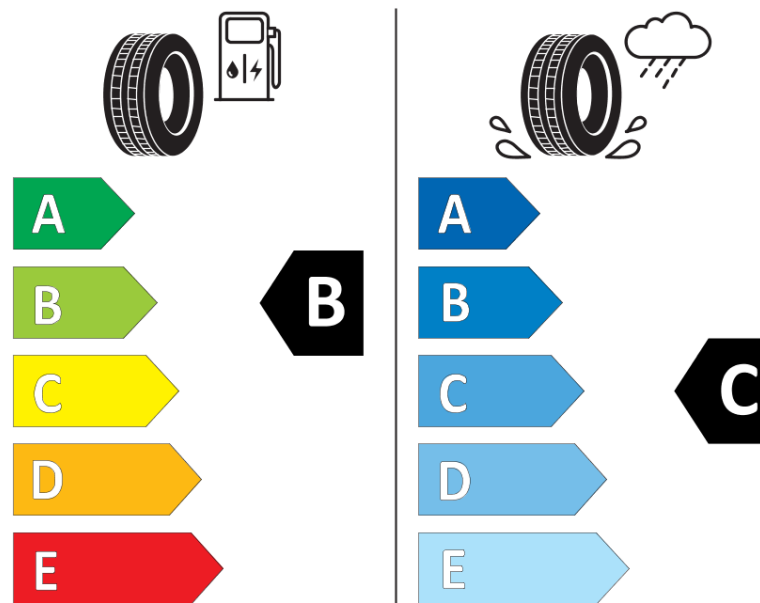

Δελτίο Πληροφοριών Προϊόντος

ΚΑΝΟΝΙΣΜΟΣ (ΕΕ) 2020/740

Μάρκα	MICHELIN
Εμπορική ονομασία	LATITUDE TOUR HP N1
Αναγνωριστικό μοντέλου	095304
Διάσταση	255/55R18
Δείκτης ικανότητας φόρτωσης	109
Σύμβολο κατηγορίας ταχύτητας	V
Κατηγορία ως προς την εξοικονόμηση καυσίμου	B
Κατηγορία ως προς την πρόσφυση του ελαστικού σε υγρό οδόστρωμα	C
Κατηγορία εξωτερικού θορύβου κύλισης	B
Τιμή εξωτερικού θορύβου κύλισης	71 dB
Ελαστικό για χρήση σε συνθήκες έντονης χιονόπτωσης	Όχι
Ελαστικό πρόσφυσης στον πάγο	Όχι
Ημερομηνία έναρξης παραγωγής	49/08
Ημερομηνία λήξης παραγωγής	
Κατηγορία Φορτίου	XL
Επιπλέον πληροφορίες	255/55R18 109V XL TL LATITUDE TOUR HP N1 GRNX MI

ENERG

MICHELIN

095304

255/55R18 109 V

C1