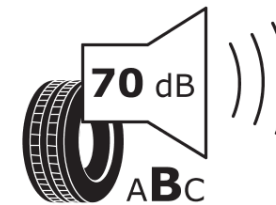

Δελτίο Πληροφοριών Προϊόντος

ΚΑΝΟΝΙΣΜΟΣ (ΕΕ) 2020/740

Μάρκα	MICHELIN
Εμπορική ονομασία	E PRIMACY
Αναγνωριστικό μοντέλου	097274
Διάσταση	205/50R17
Δείκτης ικανότητας φόρτωσης	93
Σύμβολο κατηγορίας ταχύτητας	H
Κατηγορία ως προς την εξοικονόμηση καυσίμου	A
Κατηγορία ως προς την πρόσφυση του ελαστικού σε υγρό οδόστρωμα	B
Κατηγορία εξωτερικού θορύβου κύλισης	B
Τιμή εξωτερικού θορύβου κύλισης	70 dB
Ελαστικό για χρήση σε συνθήκες έντονης χιονόπτωσης	Όχι
Ελαστικό πρόσφυσης στον πάγο	Όχι
Ημερομηνία έναρξης παραγωγής	11/21
Ημερομηνία λήξης παραγωγής	
Κατηγορία Φορτίου	XL
Επιπλέον πληροφορίες	205/50 R17 93H XL TL E PRIMACY MI

ENERG

MICHELIN

097274

205/50R17 93 H XL

C1

2020/740