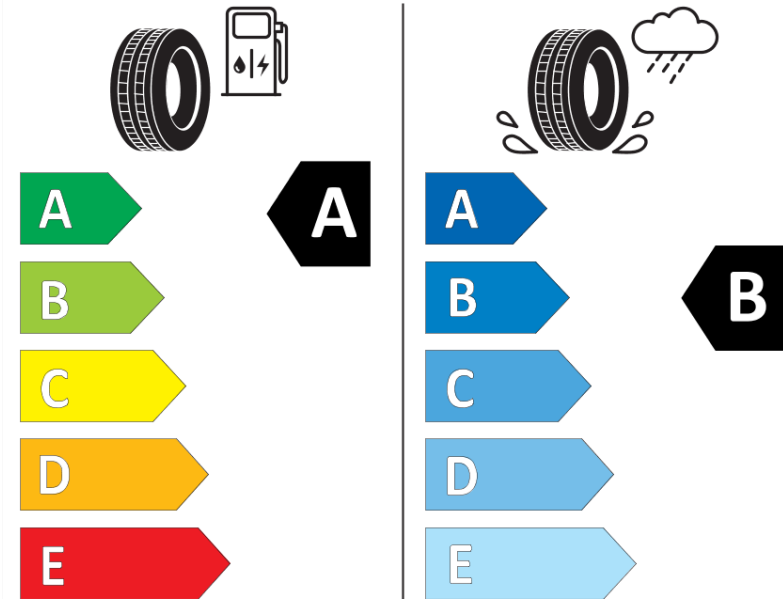

Δελτίο Πληροφοριών Προϊόντος

ΚΑΝΟΝΙΣΜΟΣ (ΕΕ) 2020/740

Μάρκα	MICHELIN
Εμπορική ονομασία	E PRIMACY
Αναγνωριστικό μοντέλου	097274
Διάσταση	205/50R17
Δείκτης ικανότητας φόρτωσης	93
Σύμβολο κατηγορίας ταχύτητας	H
Κατηγορία ως προς την εξοικονόμηση καυσίμου	A
Κατηγορία ως προς την πρόσφυση του ελαστικού σε υγρό οδόστρωμα	B
Κατηγορία εξωτερικού θορύβου κύλισης	B
Τιμή εξωτερικού θορύβου κύλισης	70 dB
Ελαστικό για χρήση σε συνθήκες έντονης χιονόπτωσης	Όχι
Ελαστικό πρόσφυσης στον πάγο	Όχι
Ημερομηνία έναρξης παραγωγής	11/21
Ημερομηνία λήξης παραγωγής	
Κατηγορία Φορτίου	XL
Επιπλέον πληροφορίες	205/50 R17 93H XL TL E PRIMACY MI

ENERG

MICHELIN

097274

205/50R17 93 H XL

C1

2020/740