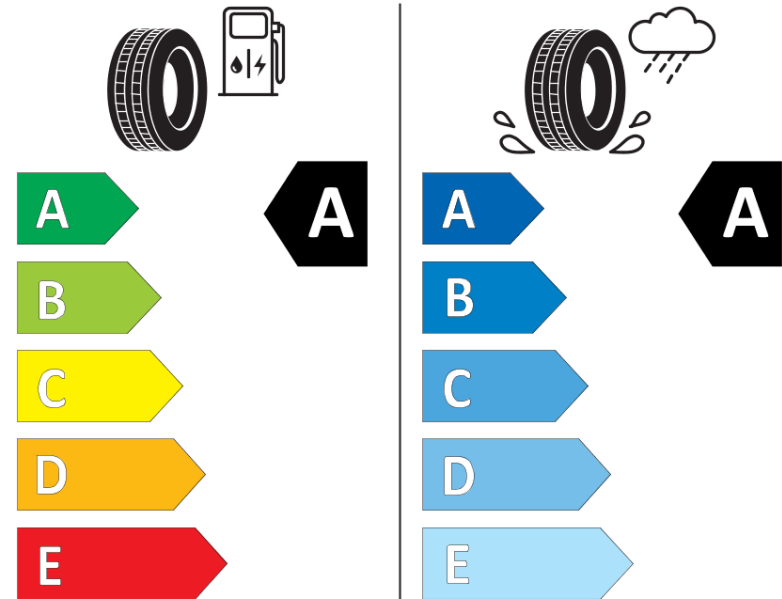

Δελτίο Πληροφοριών Προϊόντος

ΚΑΝΟΝΙΣΜΟΣ (ΕΕ) 2020/740

Μάρκα	MICHELIN
Εμπορική ονομασία	PRIMACY 4 S1
Αναγνωριστικό μοντέλου	101258
Διάσταση	235/50R19
Δείκτης ικανότητας φόρτωσης	103
Σύμβολο κατηγορίας ταχύτητας	V
Κατηγορία ως προς την εξοικονόμηση καυσίμου	A
Κατηγορία ως προς την πρόσφυση του ελαστικού σε υγρό οδόστρωμα	A
Κατηγορία εξωτερικού θορύβου κύλισης	B
Τιμή εξωτερικού θορύβου κύλισης	70 dB
Ελαστικό για χρήση σε συνθήκες έντονης χιονόπτωσης	Όχι
Ελαστικό πρόσφυσης στον πάγο	Όχι
Ημερομηνία έναρξης παραγωγής	21/18
Ημερομηνία λήξης παραγωγής	
Κατηγορία Φορτίου	XL
Επιπλέον πληροφορίες	235/50 R19 103V XL TL PRIMACY 4 S1 MI

ENERG

MICHELIN

101258

235/50R19 103 V

C1

2020/740