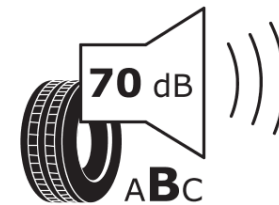

Δελτίο Πληροφοριών Προϊόντος

ΚΑΝΟΝΙΣΜΟΣ (ΕΕ) 2020/740

Μάρκα	MICHELIN
Εμπορική ονομασία	PRIMACY 4 S1
Αναγνωριστικό μοντέλου	101258
Διάσταση	235/50R19
Δείκτης ικανότητας φόρτωσης	103
Σύμβολο κατηγορίας ταχύτητας	V
Κατηγορία ως προς την εξοικονόμηση καυσίμου	A
Κατηγορία ως προς την πρόσφυση του ελαστικού σε υγρό οδόστρωμα	A
Κατηγορία εξωτερικού θορύβου κύλισης	B
Τιμή εξωτερικού θορύβου κύλισης	70 dB
Ελαστικό για χρήση σε συνθήκες έντονης χιονόπτωσης	Όχι
Ελαστικό πρόσφυσης στον πάγο	Όχι
Ημερομηνία έναρξης παραγωγής	21/18
Ημερομηνία λήξης παραγωγής	
Κατηγορία Φορτίου	XL
Επιπλέον πληροφορίες	235/50 R19 103V XL TL PRIMACY 4 S1 MI

ENERG

MICHELIN

101258

235/50R19 103 V

C1

2020/740