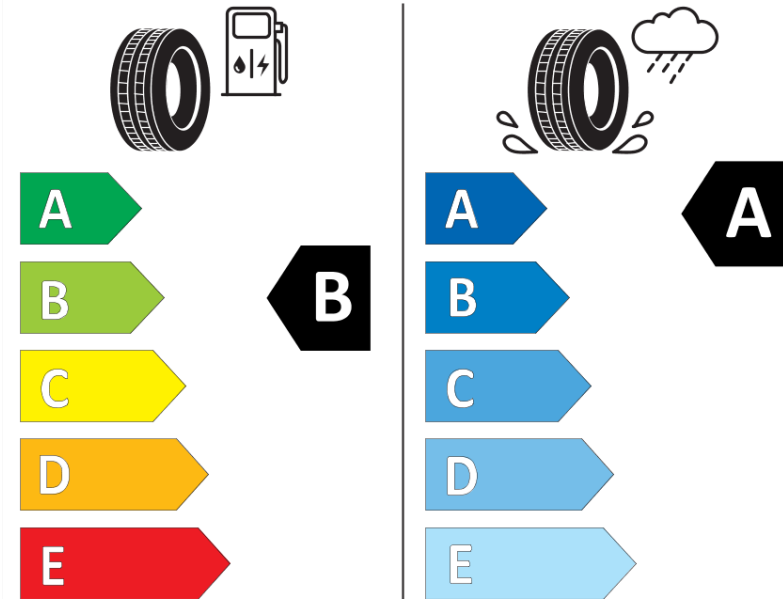

Δελτίο Πληροφοριών Προϊόντος

ΚΑΝΟΝΙΣΜΟΣ (ΕΕ) 2020/740

Μάρκα	MICHELIN
Εμπορική ονομασία	CROSSCLIMATE 3 SPORT
Αναγνωριστικό μοντέλου	101496
Διάσταση	265/45R20
Δείκτης ικανότητας φόρτωσης	108
Σύμβολο κατηγορίας ταχύτητας	Y
Κατηγορία ως προς την εξοικονόμηση καυσίμου	B
Κατηγορία ως προς την πρόσφυση του ελαστικού σε υγρό οδόστρωμα	A
Κατηγορία εξωτερικού θορύβου κύλισης	B
Τιμή εξωτερικού θορύβου κύλισης	72 dB
Ελαστικό για χρήση σε συνθήκες έντονης χιονόπτωσης	Ναι
Ελαστικό πρόσφυσης στον πάγο	Όχι
Ημερομηνία έναρξης παραγωγής	09/25
Ημερομηνία λήξης παραγωγής	
Κατηγορία Φορτίου	XL
Επιπλέον πληροφορίες	265/45R20 108Y XL CROSSCLIMATE 3 SPORT

ENERG

MICHELIN

101496

265/45R20 108 Y XL

C1

2020/740