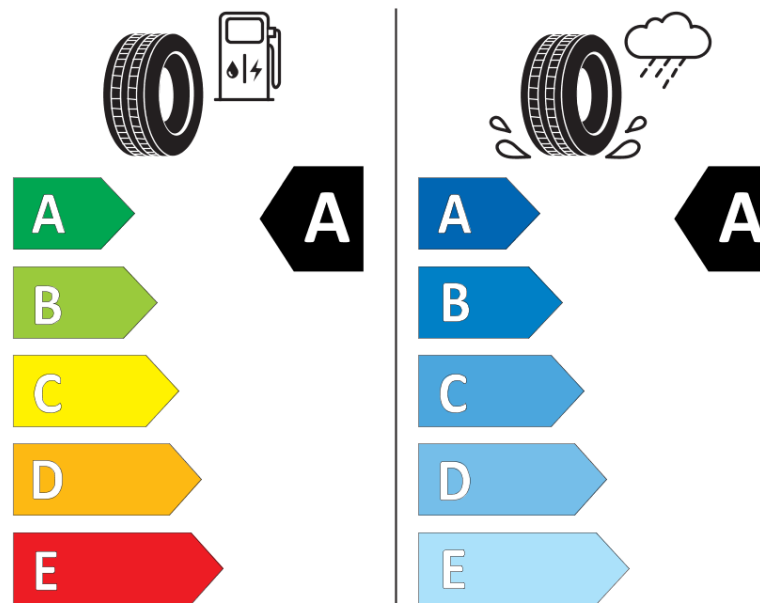

Δελτίο Πληροφοριών Προϊόντος

ΚΑΝΟΝΙΣΜΟΣ (ΕΕ) 2020/740

Μάρκα	MICHELIN
Εμπορική ονομασία	PRIMACY 4 S2
Αναγνωριστικό μοντέλου	102122
Διάσταση	205/45R17
Δείκτης ικανότητας φόρτωσης	88
Σύμβολο κατηγορίας ταχύτητας	H
Κατηγορία ως προς την εξοικονόμηση καυσίμου	A
Κατηγορία ως προς την πρόσφυση του ελαστικού σε υγρό οδόστρωμα	A
Κατηγορία εξωτερικού θορύβου κύλισης	B
Τιμή εξωτερικού θορύβου κύλισης	70 dB
Ελαστικό για χρήση σε συνθήκες έντονης χιονόπτωσης	Όχι
Ελαστικό πρόσφυσης στον πάγο	Όχι
Ημερομηνία έναρξης παραγωγής	40/19
Ημερομηνία λήξης παραγωγής	
Κατηγορία Φορτίου	XL
Επιπλέον πληροφορίες	205/45R17 88H XL TL PRIMACY 4 S2 MI

ENERG

MICHELIN

102122

205/45R17 88 H

C1

2020/740