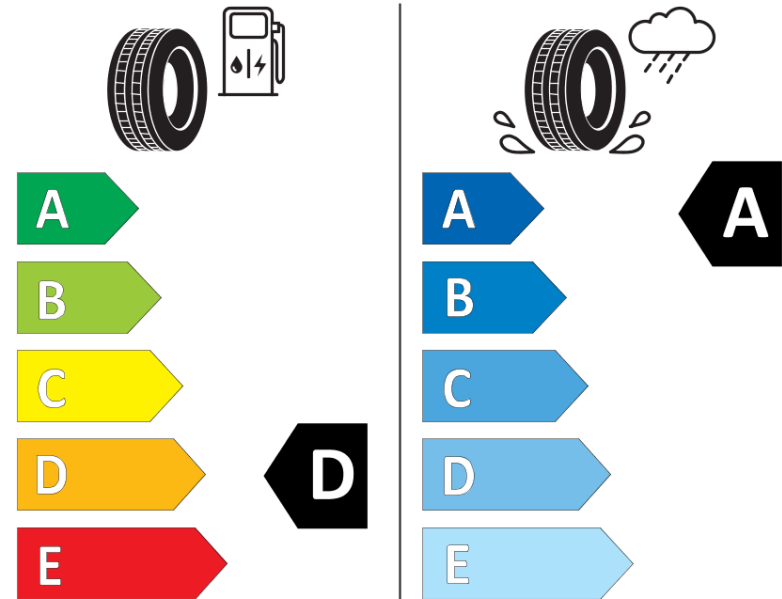

Δελτίο Πληροφοριών Προϊόντος

ΚΑΝΟΝΙΣΜΟΣ (ΕΕ) 2020/740

Μάρκα	MICHELIN
Εμπορική ονομασία	PILOT SPORT 4
Αναγνωριστικό μοντέλου	112030
Διάσταση	215/40ZR18
Δείκτης ικανότητας φόρτωσης	89
Σύμβολο κατηγορίας ταχύτητας	(Y)
Κατηγορία ως προς την εξοικονόμηση καυσίμου	D
Κατηγορία ως προς την πρόσφυση του ελαστικού σε υγρό οδόστρωμα	A
Κατηγορία εξωτερικού θορύβου κύλισης	B
Τιμή εξωτερικού θορύβου κύλισης	71 dB
Ελαστικό για χρήση σε συνθήκες έντονης χιονόπτωσης	Όχι
Ελαστικό πρόσφυσης στον πάγο	Όχι
Ημερομηνία έναρξης παραγωγής	45/14
Ημερομηνία λήξης παραγωγής	
Κατηγορία Φορτίου	XL
Επιπλέον πληροφορίες	215/40 ZR18 (89Y) EXTRA LOAD TL PILOT SPORT 4 MI

ENERG

MICHELIN

112030

215/40ZR18 (89Y) XL

C1