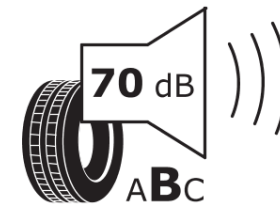

Δελτίο Πληροφοριών Προϊόντος

ΚΑΝΟΝΙΣΜΟΣ (ΕΕ) 2020/740

Μάρκα	MICHELIN
Εμπορική ονομασία	PILOT ALPIN 5
Αναγνωριστικό μοντέλου	112380
Διάσταση	225/40R19
Δείκτης ικανότητας φόρτωσης	93
Σύμβολο κατηγορίας ταχύτητας	W
Κατηγορία ως προς την εξοικονόμηση καυσίμου	D
Κατηγορία ως προς την πρόσφυση του ελαστικού σε υγρό οδόστρωμα	B
Κατηγορία εξωτερικού θορύβου κύλισης	B
Τιμή εξωτερικού θορύβου κύλισης	70 dB
Ελαστικό για χρήση σε συνθήκες έντονης χιονόπτωσης	Ναι
Ελαστικό πρόσφυσης στον πάγο	Όχι
Ημερομηνία έναρξης παραγωγής	38/16
Ημερομηνία λήξης παραγωγής	
Κατηγορία Φορτίου	XL
Επιπλέον πληροφορίες	225/40 R19 93W XL TL PILOT ALPIN 5 MI

ENERG

MICHELIN

112380

225/40R19 93 W

C1

2020/740