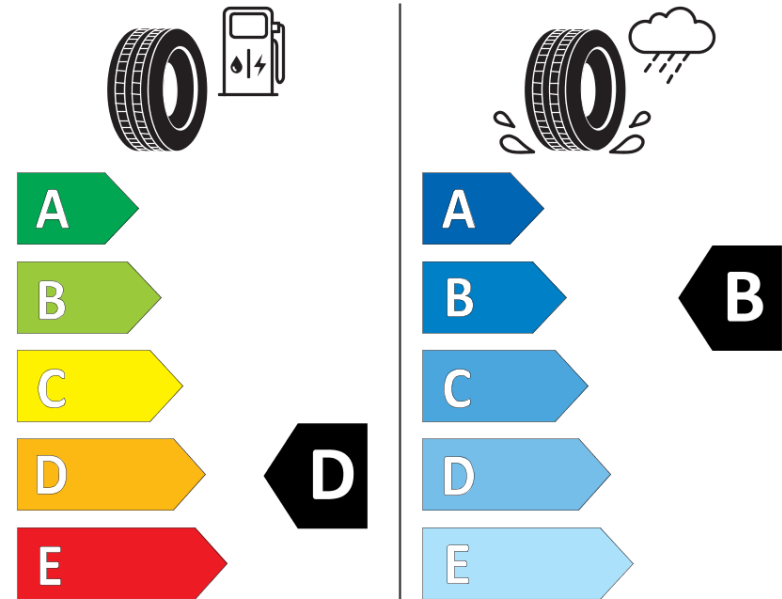

Δελτίο Πληροφοριών Προϊόντος

ΚΑΝΟΝΙΣΜΟΣ (ΕΕ) 2020/740

Μάρκα	MICHELIN
Εμπορική ονομασία	PILOT ALPIN 5
Αναγνωριστικό μοντέλου	112380
Διάσταση	225/40R19
Δείκτης ικανότητας φόρτωσης	93
Σύμβολο κατηγορίας ταχύτητας	W
Κατηγορία ως προς την εξοικονόμηση καυσίμου	D
Κατηγορία ως προς την πρόσφυση του ελαστικού σε υγρό οδόστρωμα	B
Κατηγορία εξωτερικού θορύβου κύλισης	B
Τιμή εξωτερικού θορύβου κύλισης	70 dB
Ελαστικό για χρήση σε συνθήκες έντονης χιονόπτωσης	Ναι
Ελαστικό πρόσφυσης στον πάγο	Όχι
Ημερομηνία έναρξης παραγωγής	38/16
Ημερομηνία λήξης παραγωγής	
Κατηγορία Φορτίου	XL
Επιπλέον πληροφορίες	225/40 R19 93W XL TL PILOT ALPIN 5 MI

ENERG

MICHELIN

112380

225/40R19 93 W

C1