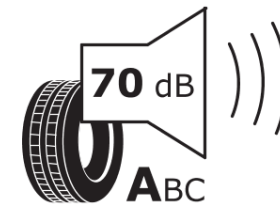

Δελτίο Πληροφοριών Προϊόντος

ΚΑΝΟΝΙΣΜΟΣ (ΕΕ) 2020/740

Μάρκα	MICHELIN
Εμπορική ονομασία	PILOT ALPIN 5 SUV MO
Αναγνωριστικό μοντέλου	112524
Διάσταση	255/45R20
Δείκτης ικανότητας φόρτωσης	105
Σύμβολο κατηγορίας ταχύτητας	V
Κατηγορία ως προς την εξοικονόμηση καυσίμου	C
Κατηγορία ως προς την πρόσφυση του ελαστικού σε υγρό οδόστρωμα	B
Κατηγορία εξωτερικού θορύβου κύλισης	A
Τιμή εξωτερικού θορύβου κύλισης	70 dB
Ελαστικό για χρήση σε συνθήκες έντονης χιονόπτωσης	Ναι
Ελαστικό πρόσφυσης στον πάγο	Όχι
Ημερομηνία έναρξης παραγωγής	07/18
Ημερομηνία λήξης παραγωγής	
Κατηγορία Φορτίου	XL
Επιπλέον πληροφορίες	255/45 R20 105V XL TL PILOT ALPIN 5 SUV MO MI

ENERG

MICHELIN

112524

255/45R20 105 V

C1

2020/740