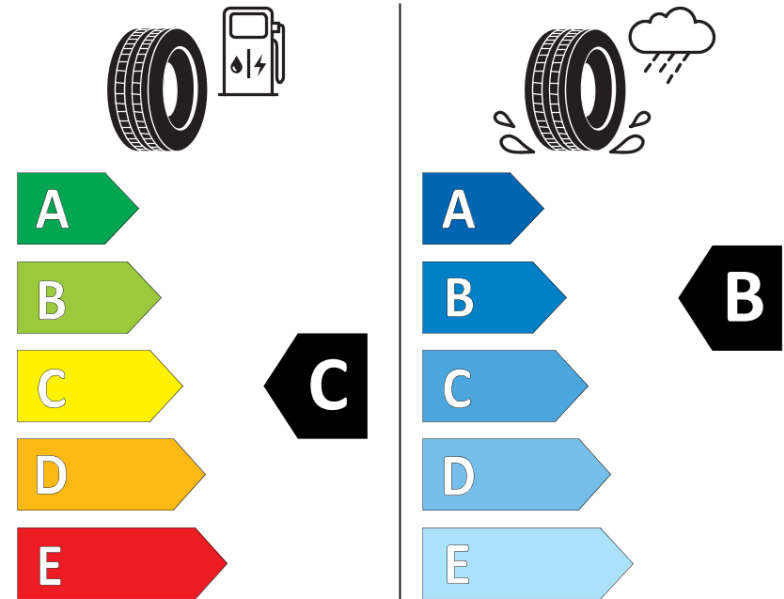

Δελτίο Πληροφοριών Προϊόντος

ΚΑΝΟΝΙΣΜΟΣ (ΕΕ) 2020/740

Μάρκα	MICHELIN
Εμπορική ονομασία	PILOT ALPIN 5 SUV MO
Αναγνωριστικό μοντέλου	112524
Διάσταση	255/45R20
Δείκτης ικανότητας φόρτωσης	105
Σύμβολο κατηγορίας ταχύτητας	V
Κατηγορία ως προς την εξοικονόμηση καυσίμου	C
Κατηγορία ως προς την πρόσφυση του ελαστικού σε υγρό οδόστρωμα	B
Κατηγορία εξωτερικού θορύβου κύλισης	A
Τιμή εξωτερικού θορύβου κύλισης	70 dB
Ελαστικό για χρήση σε συνθήκες έντονης χιονόπτωσης	Ναι
Ελαστικό πρόσφυσης στον πάγο	Όχι
Ημερομηνία έναρξης παραγωγής	07/18
Ημερομηνία λήξης παραγωγής	
Κατηγορία Φορτίου	XL
Επιπλέον πληροφορίες	255/45 R20 105V XL TL PILOT ALPIN 5 SUV MO MI

ENERG

MICHELIN

112524

255/45R20 105 V

C1