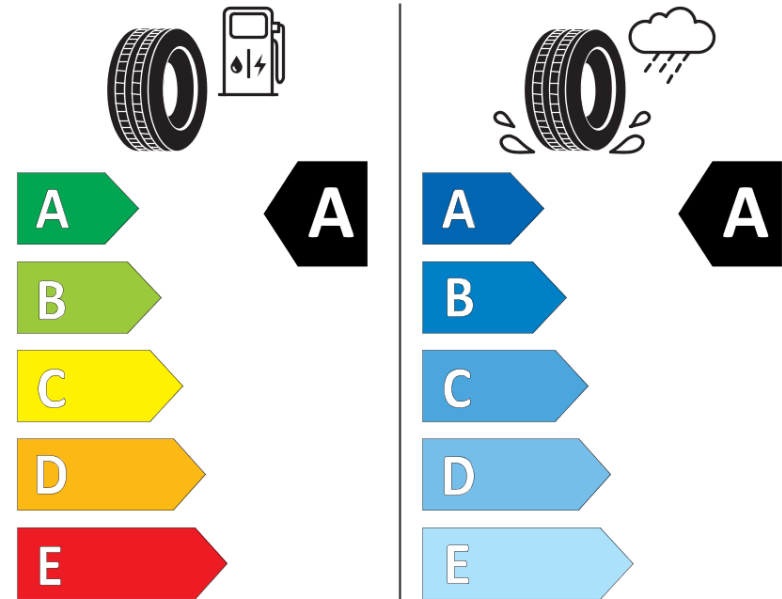

## Δελτίο Πληροφοριών Προϊόντος

ΚΑΝΟΝΙΣΜΟΣ (ΕΕ) 2020/740

Μάρκα	MICHELIN
Εμπορική ονομασία	PILOT SPORT 4 SUV AR.
Αναγνωριστικό μοντέλου	112818
Διάσταση	235/60R18
Δείκτης ικανότητας φόρτωσης	107
Σύμβολο κατηγορίας ταχύτητας	W
Κατηγορία ως προς την εξοικονόμηση καυσίμου	A
Κατηγορία ως προς την πρόσφυση του ελαστικού σε υγρό οδόστρωμα	A
Κατηγορία εξωτερικού θορύβου κύλισης	B
Τιμή εξωτερικού θορύβου κύλισης	72 dB
Ελαστικό για χρήση σε συνθήκες έντονης χιονόπτωσης	Όχι
Ελαστικό πρόσφυσης στον πάγο	Όχι
Ημερομηνία έναρξης παραγωγής	50/19
Ημερομηνία λήξης παραγωγής	
Κατηγορία Φορτίου	XL
Επιπλέον πληροφορίες	235/60 R18 107W XL TL PILOT SPORT 4 SUV AR. MI

# ENERG

MICHELIN

112818

235/60R18 107 W

C1

2020/740