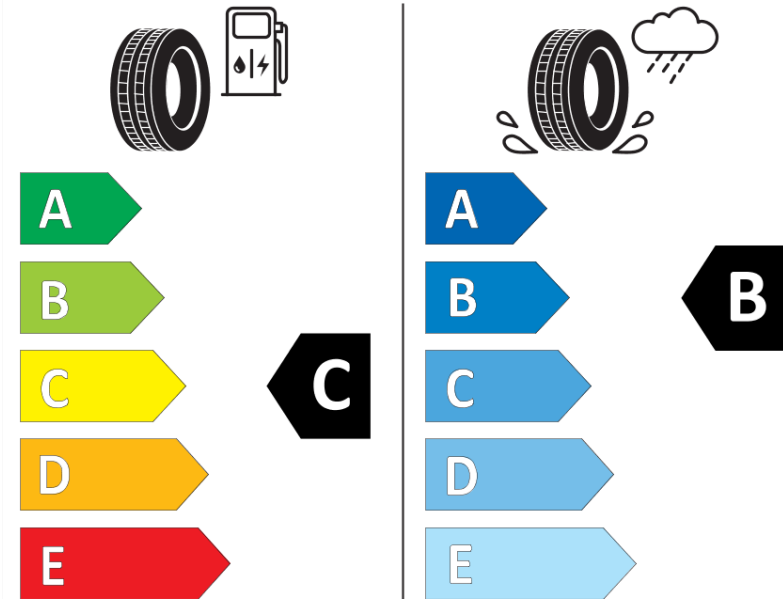

Δελτίο Πληροφοριών Προϊόντος

ΚΑΝΟΝΙΣΜΟΣ (ΕΕ) 2020/740

Μάρκα	MICHELIN
Εμπορική ονομασία	PILOT ALPIN 5 SUV
Αναγνωριστικό μοντέλου	120252
Διάσταση	235/60R18
Δείκτης ικανότητας φόρτωσης	107
Σύμβολο κατηγορίας ταχύτητας	H
Κατηγορία ως προς την εξοικονόμηση καυσίμου	C
Κατηγορία ως προς την πρόσφυση του ελαστικού σε υγρό οδόστρωμα	B
Κατηγορία εξωτερικού θορύβου κύλισης	A
Τιμή εξωτερικού θορύβου κύλισης	68 dB
Ελαστικό για χρήση σε συνθήκες έντονης χιονόπτωσης	Ναι
Ελαστικό πρόσφυσης στον πάγο	Όχι
Ημερομηνία έναρξης παραγωγής	22/16
Ημερομηνία λήξης παραγωγής	
Κατηγορία Φορτίου	XL
Επιπλέον πληροφορίες	235/60 R18 107H XL TL PILOT ALPIN 5 SUV MI

ENERG

MICHELIN

120252

235/60R18 107 H

C1

2020/740