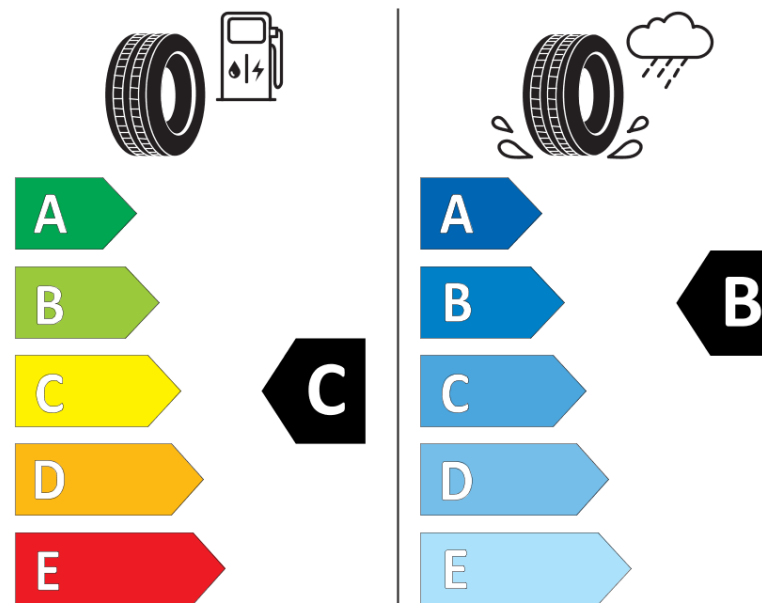

Δελτίο Πληροφοριών Προϊόντος

ΚΑΝΟΝΙΣΜΟΣ (ΕΕ) 2020/740

Μάρκα	MICHELIN
Εμπορική ονομασία	CROSSCLIMATE 3
Αναγνωριστικό μοντέλου	121434
Διάσταση	245/35R18
Δείκτης ικανότητας φόρτωσης	92
Σύμβολο κατηγορίας ταχύτητας	Y
Κατηγορία ως προς την εξοικονόμηση καυσίμου	C
Κατηγορία ως προς την πρόσφυση του ελαστικού σε υγρό οδόστρωμα	C
Κατηγορία εξωτερικού θορύβου κύλισης	B
Τιμή εξωτερικού θορύβου κύλισης	72 dB
Ελαστικό για χρήση σε συνθήκες έντονης χιονόπτωσης	Ναι
Ελαστικό πρόσφυσης στον πάγο	Όχι
Ημερομηνία έναρξης παραγωγής	47/23
Ημερομηνία λήξης παραγωγής	
Κατηγορία Φορτίου	XL
Επιπλέον πληροφορίες	245/35 R18 92Y XL TL CROSSCLIMATE 3 MI

ENERG

MICHELIN

121434

245/35R18 92 Y XL

C1

2020/740