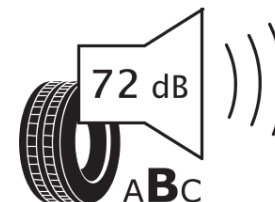

ENERG

MICHELIN

121434

245/35R18 92 Y XL

C1