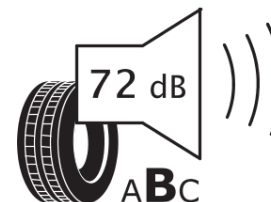

ENERG

MICHELIN

121439

245/35R20 95 Y XL

C1