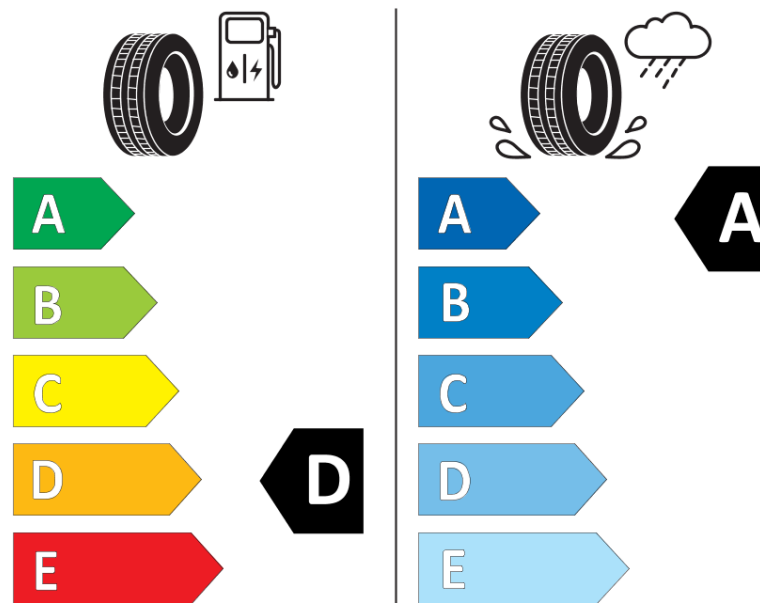

Δελτίο Πληροφοριών Προϊόντος

ΚΑΝΟΝΙΣΜΟΣ (ΕΕ) 2020/740

Μάρκα	MICHELIN
Εμπορική ονομασία	PILOT SUPER SPORT N0
Αναγνωριστικό μοντέλου	122962
Διάσταση	255/40ZR20
Δείκτης ικανότητας φόρτωσης	101
Σύμβολο κατηγορίας ταχύτητας	(Y)
Κατηγορία ως προς την εξοικονόμηση καυσίμου	D
Κατηγορία ως προς την πρόσφυση του ελαστικού σε υγρό οδόστρωμα	A
Κατηγορία εξωτερικού θορύβου κύλισης	B
Τιμή εξωτερικού θορύβου κύλισης	71 dB
Ελαστικό για χρήση σε συνθήκες έντονης χιονόπτωσης	Όχι
Ελαστικό πρόσφυσης στον πάγο	Όχι
Ημερομηνία έναρξης παραγωγής	04/11
Ημερομηνία λήξης παραγωγής	
Κατηγορία Φορτίου	XL
Επιπλέον πληροφορίες	255/40 ZR20 (101Y) XL TL PILOT SUPER SPORT N0 MI

ENERG

MICHELIN

122962

255/40ZR20 (101Y) XL

C1