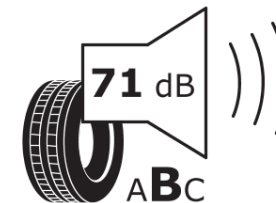

ENERG

MICHELIN

122988

255/35ZR19 (96Y) XL

C1