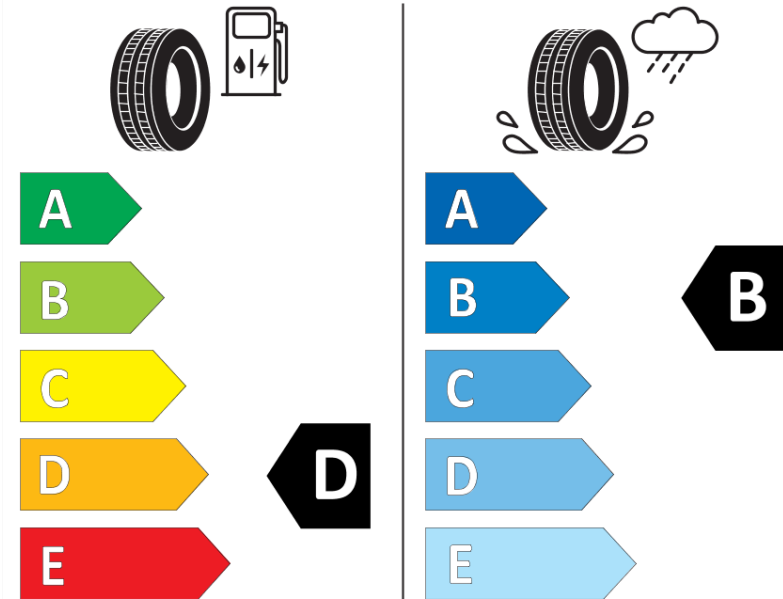

Δελτίο Πληροφοριών Προϊόντος

ΚΑΝΟΝΙΣΜΟΣ (ΕΕ) 2020/740

Μάρκα	MICHELIN
Εμπορική ονομασία	PILOT SPORT 4 S MO
Αναγνωριστικό μοντέλου	122988
Διάσταση	255/35ZR19
Δείκτης ικανότητας φόρτωσης	96
Σύμβολο κατηγορίας ταχύτητας	(Y)
Κατηγορία ως προς την εξοικονόμηση καυσίμου	D
Κατηγορία ως προς την πρόσφυση του ελαστικού σε υγρό οδόστρωμα	B
Κατηγορία εξωτερικού θορύβου κύλισης	B
Τιμή εξωτερικού θορύβου κύλισης	71 dB
Ελαστικό για χρήση σε συνθήκες έντονης χιονόπτωσης	Όχι
Ελαστικό πρόσφυσης στον πάγο	Όχι
Ημερομηνία έναρξης παραγωγής	04/23
Ημερομηνία λήξης παραγωγής	
Κατηγορία Φορτίου	XL
Επιπλέον πληροφορίες	255/35 ZR19 (96Y) XL TL PILOT SPORT 4 S MO MI

ENERG

MICHELIN

122988

255/35ZR19 (96Y) XL

C1