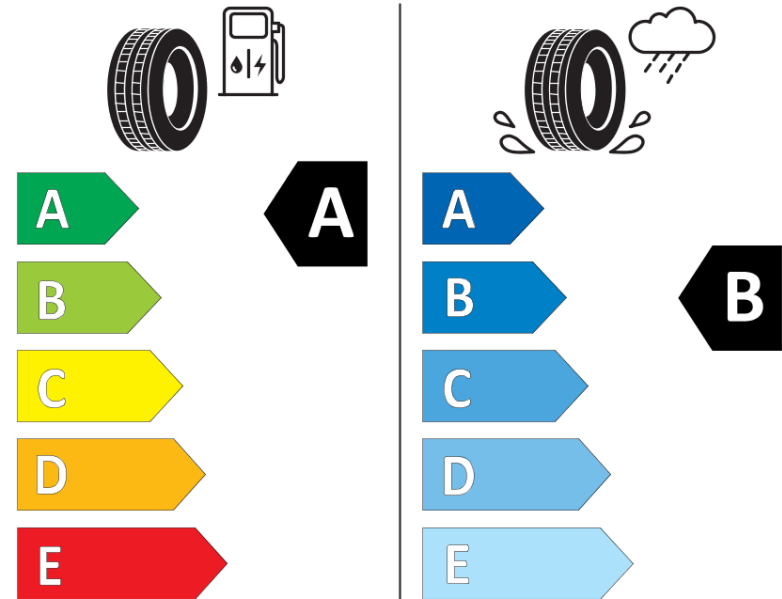

Δελτίο Πληροφοριών Προϊόντος

ΚΑΝΟΝΙΣΜΟΣ (ΕΕ) 2020/740

Μάρκα	MICHELIN
Εμπορική ονομασία	E PRIMACY
Αναγνωριστικό μοντέλου	125855
Διάσταση	215/60R16
Δείκτης ικανότητας φόρτωσης	95
Σύμβολο κατηγορίας ταχύτητας	H
Κατηγορία ως προς την εξοικονόμηση καυσίμου	A
Κατηγορία ως προς την πρόσφυση του ελαστικού σε υγρό οδόστρωμα	B
Κατηγορία εξωτερικού θορύβου κύλισης	B
Τιμή εξωτερικού θορύβου κύλισης	69 dB
Ελαστικό για χρήση σε συνθήκες έντονης χιονόπτωσης	Όχι
Ελαστικό πρόσφυσης στον πάγο	Όχι
Ημερομηνία έναρξης παραγωγής	04/20
Ημερομηνία λήξης παραγωγής	
Κατηγορία Φορτίου	SL
Επιπλέον πληροφορίες	215/60 R16 95H TL E PRIMACY MI

ENERG

MICHELIN

125855

215/60R16 95 H

C1