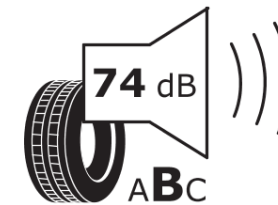

Δελτίο Πληροφοριών Προϊόντος

ΚΑΝΟΝΙΣΜΟΣ (ΕΕ) 2020/740

Μάρκα	MICHELIN
Εμπορική ονομασία	PILOT ALPIN 5 MO1
Αναγνωριστικό μοντέλου	126403
Διάσταση	295/30R21
Δείκτης ικανότητας φόρτωσης	102
Σύμβολο κατηγορίας ταχύτητας	W
Κατηγορία ως προς την εξοικονόμηση καυσίμου	C
Κατηγορία ως προς την πρόσφυση του ελαστικού σε υγρό οδόστρωμα	C
Κατηγορία εξωτερικού θορύβου κύλισης	B
Τιμή εξωτερικού θορύβου κύλισης	74 dB
Ελαστικό για χρήση σε συνθήκες έντονης χιονόπτωσης	Ναι
Ελαστικό πρόσφυσης στον πάγο	Όχι
Ημερομηνία έναρξης παραγωγής	35/21
Ημερομηνία λήξης παραγωγής	
Κατηγορία Φορτίου	XL
Επιπλέον πληροφορίες	295/30 R21 102W XL TL PILOT ALPIN 5 MO1 MI

ENERG

MICHELIN

126403

295/30R21 102 W XL

C1

2020/740