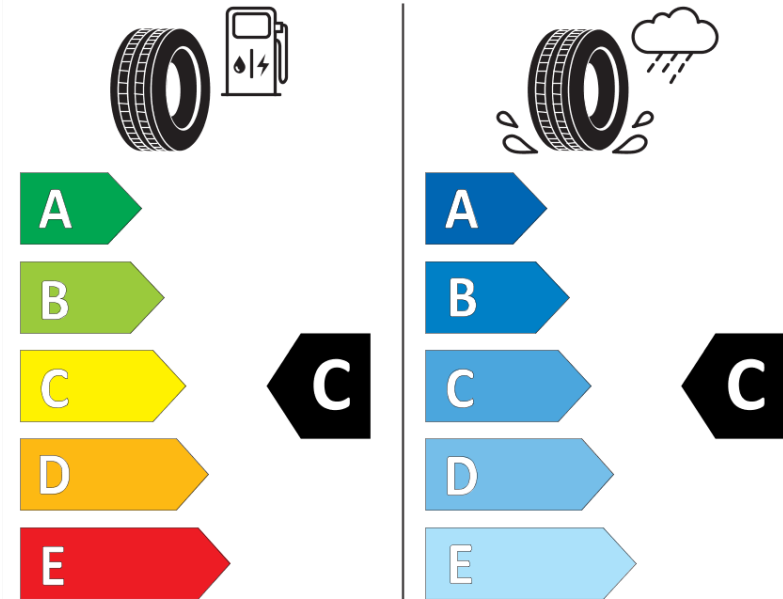

Δελτίο Πληροφοριών Προϊόντος

ΚΑΝΟΝΙΣΜΟΣ (ΕΕ) 2020/740

Μάρκα	MICHELIN
Εμπορική ονομασία	PILOT ALPIN 5 MO1
Αναγνωριστικό μοντέλου	126403
Διάσταση	295/30R21
Δείκτης ικανότητας φόρτωσης	102
Σύμβολο κατηγορίας ταχύτητας	W
Κατηγορία ως προς την εξοικονόμηση καυσίμου	C
Κατηγορία ως προς την πρόσφυση του ελαστικού σε υγρό οδόστρωμα	C
Κατηγορία εξωτερικού θορύβου κύλισης	B
Τιμή εξωτερικού θορύβου κύλισης	74 dB
Ελαστικό για χρήση σε συνθήκες έντονης χιονόπτωσης	Ναι
Ελαστικό πρόσφυσης στον πάγο	Όχι
Ημερομηνία έναρξης παραγωγής	35/21
Ημερομηνία λήξης παραγωγής	
Κατηγορία Φορτίου	XL
Επιπλέον πληροφορίες	295/30 R21 102W XL TL PILOT ALPIN 5 MO1 MI

ENERG

MICHELIN

126403

295/30R21 102 W XL

C1

2020/740