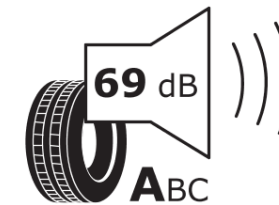

ENERG

MICHELIN

133404

205/45R17 88 W

C1