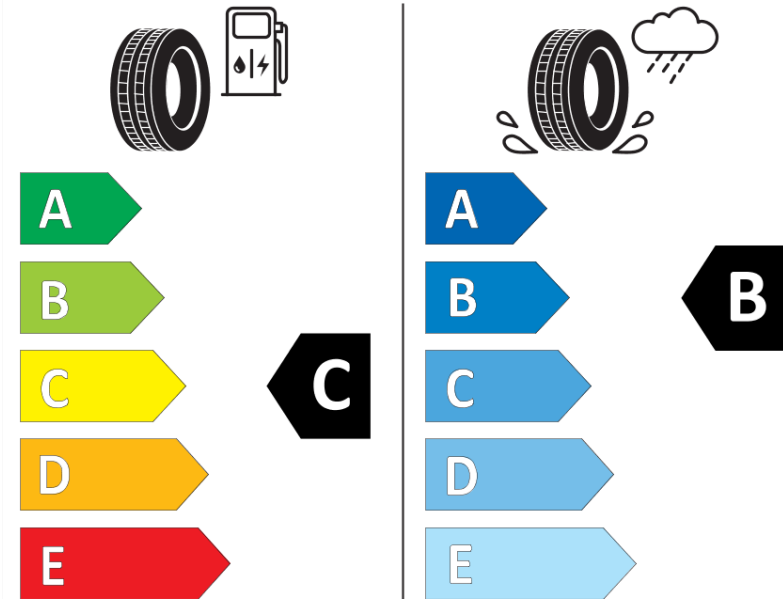

## Δελτίο Πληροφοριών Προϊόντος

ΚΑΝΟΝΙΣΜΟΣ (ΕΕ) 2020/740

Μάρκα	<b>MICHELIN</b>
Εμπορική ονομασία	<b>ALPIN 5 * MO</b>
Αναγνωριστικό μοντέλου	<b>134177</b>
Διάσταση	<b>225/55R17</b>
Δείκτης ικανότητας φόρτωσης	<b>97</b>
Σύμβολο κατηγορίας ταχύτητας	<b>H</b>
Κατηγορία ως προς την εξοικονόμηση καυσίμου	<b>C</b>
Κατηγορία ως προς την πρόσφυση του ελαστικού σε υγρό οδόστρωμα	<b>B</b>
Κατηγορία εξωτερικού θορύβου κύλισης	<b>A</b>
Τιμή εξωτερικού θορύβου κύλισης	<b>68 dB</b>
Ελαστικό για χρήση σε συνθήκες έντονης χιονόπτωσης	<b>Ναι</b>
Ελαστικό πρόσφυσης στον πάγο	<b>Όχι</b>
Ημερομηνία έναρξης παραγωγής	<b>14/13</b>
Ημερομηνία λήξης παραγωγής	
Κατηγορία Φορτίου	<b>SL</b>
Επιπλέον πληροφορίες	<b>225/55 R17 97H TL ALPIN 5 * MO MI</b>

# ENERG

**MICHELIN**

134177

225/55R17 97 H

C1

2020/740