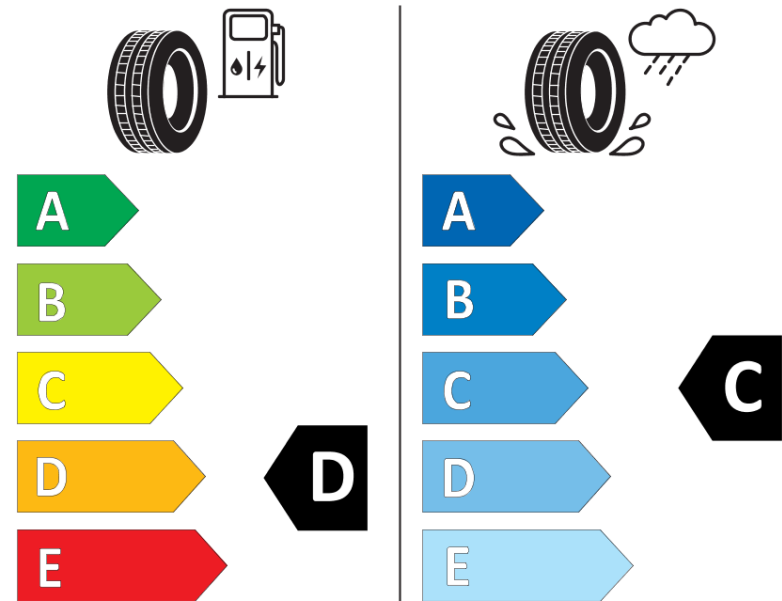

Δελτίο Πληροφοριών Προϊόντος

ΚΑΝΟΝΙΣΜΟΣ (ΕΕ) 2020/740

Μάρκα	MICHELIN
Εμπορική ονομασία	PILOT SPORT CUP 2 NO
Αναγνωριστικό μοντέλου	139305
Διάσταση	245/35ZR19
Δείκτης ικανότητας φόρτωσης	93
Σύμβολο κατηγορίας ταχύτητας	(Y)
Κατηγορία ως προς την εξοικονόμηση καυσίμου	D
Κατηγορία ως προς την πρόσφυση του ελαστικού σε υγρό οδόστρωμα	C
Κατηγορία εξωτερικού θορύβου κύλισης	B
Τιμή εξωτερικού θορύβου κύλισης	70 dB
Ελαστικό για χρήση σε συνθήκες έντονης χιονόπτωσης	Όχι
Ελαστικό πρόσφυσης στον πάγο	Όχι
Ημερομηνία έναρξης παραγωγής	45/13
Ημερομηνία λήξης παραγωγής	
Κατηγορία Φορτίου	XL
Επιπλέον πληροφορίες	245/35 ZR19 (93Y) EXTRALOAD TL PILOT SPORT CUP 2 NO MI

ENERG

MICHELIN

139305

245/35ZR19 (93Y) XL

C1