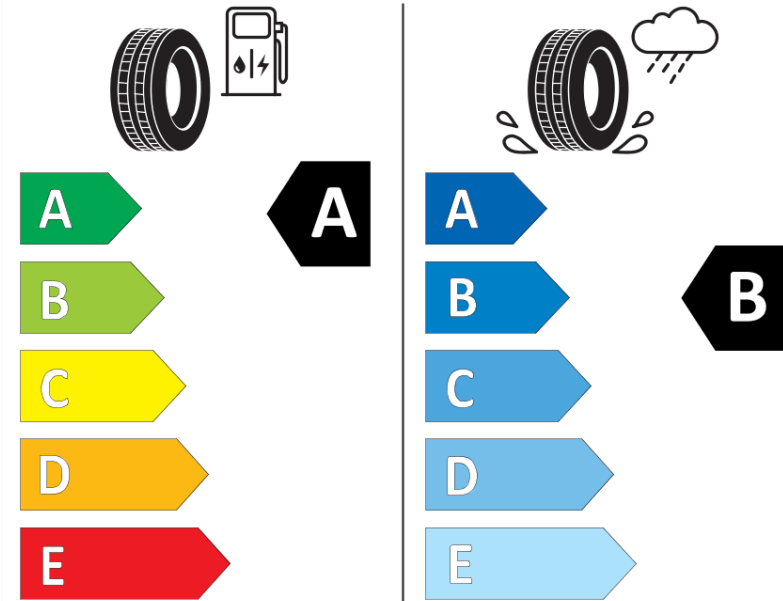

## Δελτίο Πληροφοριών Προϊόντος

ΚΑΝΟΝΙΣΜΟΣ (ΕΕ) 2020/740

Μάρκα	<b>MICHELIN</b>
Εμπορική ονομασία	<b>E PRIMACY</b>
Αναγνωριστικό μοντέλου	<b>139768</b>
Διάσταση	<b>225/55R17</b>
Δείκτης ικανότητας φόρτωσης	<b>101</b>
Σύμβολο κατηγορίας ταχύτητας	<b>W</b>
Κατηγορία ως προς την εξοικονόμηση καυσίμου	<b>A</b>
Κατηγορία ως προς την πρόσφυση του ελαστικού σε υγρό οδόστρωμα	<b>B</b>
Κατηγορία εξωτερικού θορύβου κύλισης	<b>B</b>
Τιμή εξωτερικού θορύβου κύλισης	<b>69 dB</b>
Ελαστικό για χρήση σε συνθήκες έντονης χιονόπτωσης	<b>Όχι</b>
Ελαστικό πρόσφυσης στον πάγο	<b>Όχι</b>
Ημερομηνία έναρξης παραγωγής	<b>35/20</b>
Ημερομηνία λήξης παραγωγής	
Κατηγορία Φορτίου	<b>XL</b>
Επιπλέον πληροφορίες	<b>225/55 R17 101W XL TL E PRIMACY MI</b>

# ENERG

**MICHELIN**

139768

225/55R17 101 W XL

C1

2020/740