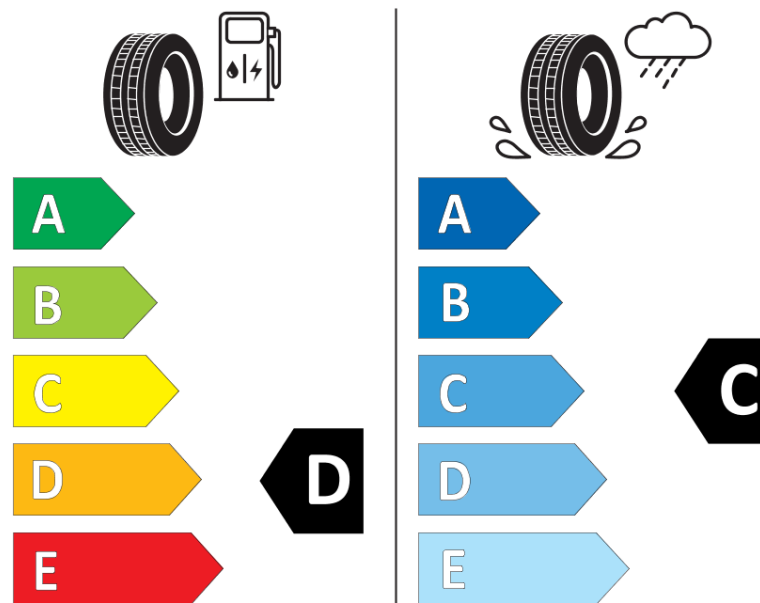

Δελτίο Πληροφοριών Προϊόντος

ΚΑΝΟΝΙΣΜΟΣ (ΕΕ) 2020/740

Μάρκα	MICHELIN
Εμπορική ονομασία	CROSSCLIMATE2 A/W
Αναγνωριστικό μοντέλου	139862
Διάσταση	265/55R19
Δείκτης ικανότητας φόρτωσης	113
Σύμβολο κατηγορίας ταχύτητας	V
Κατηγορία ως προς την εξοικονόμηση καυσίμου	D
Κατηγορία ως προς την πρόσφυση του ελαστικού σε υγρό οδόστρωμα	C
Κατηγορία εξωτερικού θορύβου κύλισης	B
Τιμή εξωτερικού θορύβου κύλισης	72 dB
Ελαστικό για χρήση σε συνθήκες έντονης χιονόπτωσης	Ναι
Ελαστικό πρόσφυσης στον πάγο	Όχι
Ημερομηνία έναρξης παραγωγής	42/24
Ημερομηνία λήξης παραγωγής	
Κατηγορία Φορτίου	XL
Επιπλέον πληροφορίες	265/55R19 113V XL TL CROSSCLIMATE2 A/W MI

ENERG

MICHELIN

139862

265/55R19 113 V XL

C1