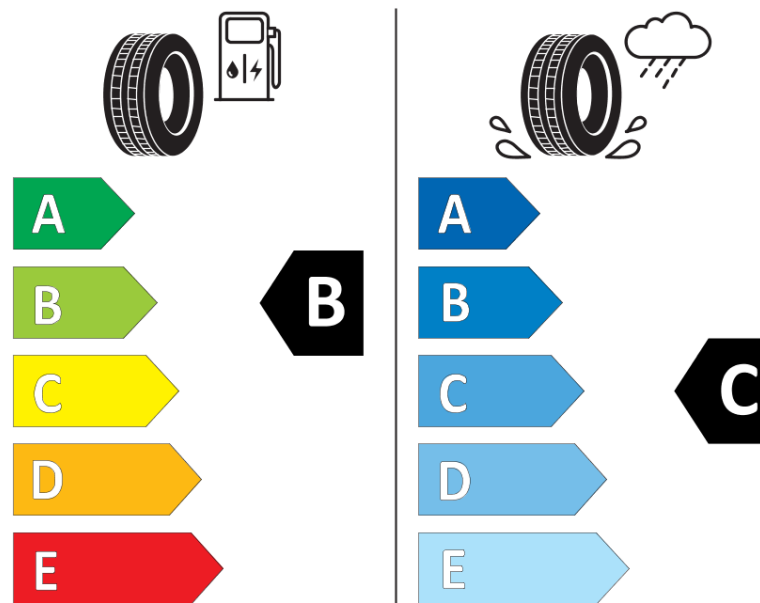

## Δελτίο Πληροφοριών Προϊόντος

ΚΑΝΟΝΙΣΜΟΣ (ΕΕ) 2020/740

Μάρκα	<b>MICHELIN</b>
Εμπορική ονομασία	<b>LATITUDE TOUR HP N1</b>
Αναγνωριστικό μοντέλου	<b>139875</b>
Διάσταση	<b>235/60R18</b>
Δείκτης ικανότητας φόρτωσης	<b>103</b>
Σύμβολο κατηγορίας ταχύτητας	<b>V</b>
Κατηγορία ως προς την εξοικονόμηση καυσίμου	<b>B</b>
Κατηγορία ως προς την πρόσφυση του ελαστικού σε υγρό οδόστρωμα	<b>C</b>
Κατηγορία εξωτερικού θορύβου κύλισης	<b>B</b>
Τιμή εξωτερικού θορύβου κύλισης	<b>71 dB</b>
Ελαστικό για χρήση σε συνθήκες έντονης χιονόπτωσης	<b>Όχι</b>
Ελαστικό πρόσφυσης στον πάγο	<b>Όχι</b>
Ημερομηνία έναρξης παραγωγής	<b>40/22</b>
Ημερομηνία λήξης παραγωγής	
Κατηγορία Φορτίου	<b>SL</b>
Επιπλέον πληροφορίες	<b>235/60 R18 103V LATITUDE TOUR HP N1 MI</b>

# ENERG

**MICHELIN**

139875

235/60R18 103 V

C1

2020/740