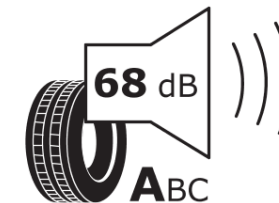

ENERG

MICHELIN

140181

215/60R17 96 V

C1