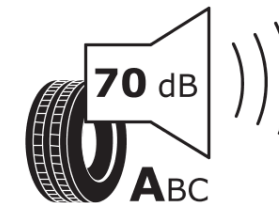

ENERGY

MICHELIN

140606

255/50R20 109 V XL

C1