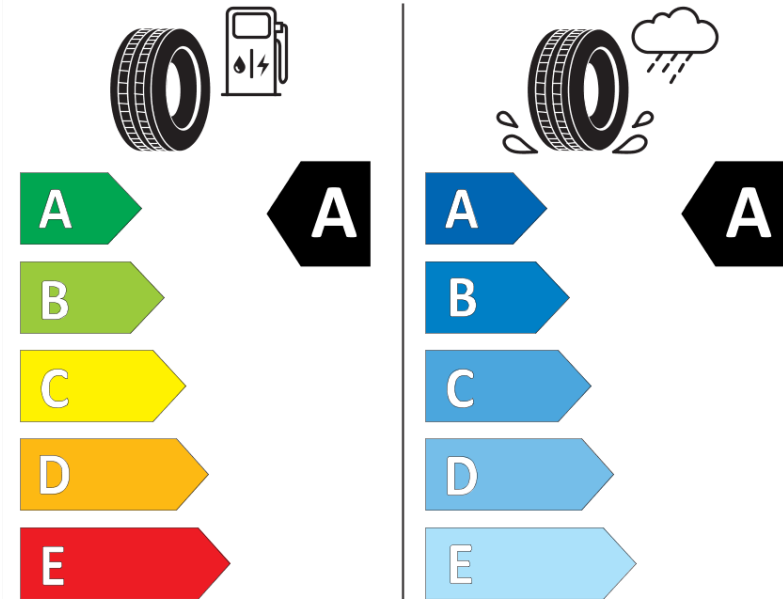

Δελτίο Πληροφοριών Προϊόντος

ΚΑΝΟΝΙΣΜΟΣ (ΕΕ) 2020/740

Μάρκα	MICHELIN
Εμπορική ονομασία	PRIMACY 5 ENERGY
Αναγνωριστικό μοντέλου	140606
Διάσταση	255/50R20
Δείκτης ικανότητας φόρτωσης	109
Σύμβολο κατηγορίας ταχύτητας	V
Κατηγορία ως προς την εξοικονόμηση καυσίμου	A
Κατηγορία ως προς την πρόσφυση του ελαστικού σε υγρό οδόστρωμα	A
Κατηγορία εξωτερικού θορύβου κύλισης	A
Τιμή εξωτερικού θορύβου κύλισης	70 dB
Ελαστικό για χρήση σε συνθήκες έντονης χιονόπτωσης	Όχι
Ελαστικό πρόσφυσης στον πάγο	Όχι
Ημερομηνία έναρξης παραγωγής	35/24
Ημερομηνία λήξης παραγωγής	
Κατηγορία Φορτίου	XL
Επιπλέον πληροφορίες	255/50R20 109V XL PRIMACY 5 ENERGY MI

ENERGY

MICHELIN

140606

255/50R20 109 V XL

C1