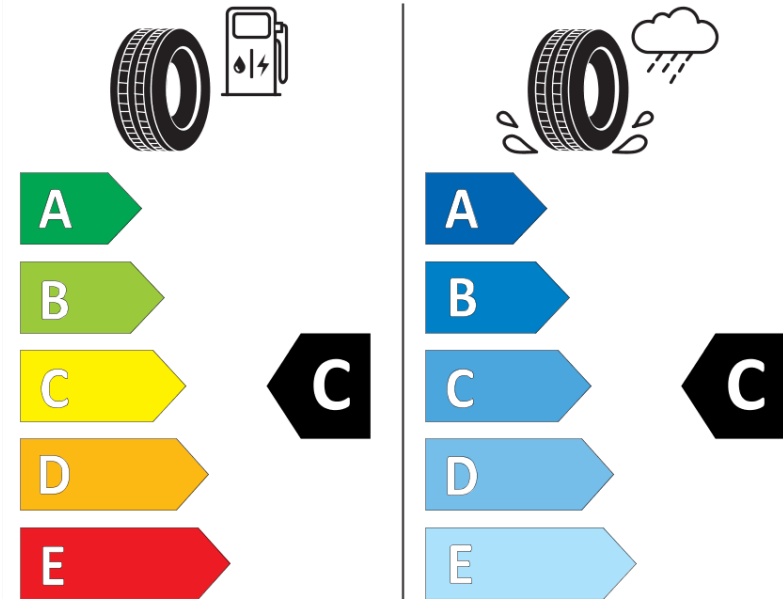

Δελτίο Πληροφοριών Προϊόντος

ΚΑΝΟΝΙΣΜΟΣ (ΕΕ) 2020/740

Μάρκα	MICHELIN
Εμπορική ονομασία	PILOT ALPIN 5 SUV
Αναγνωριστικό μοντέλου	142263
Διάσταση	245/50R20
Δείκτης ικανότητας φόρτωσης	105
Σύμβολο κατηγορίας ταχύτητας	V
Κατηγορία ως προς την εξοικονόμηση καυσίμου	C
Κατηγορία ως προς την πρόσφυση του ελαστικού σε υγρό οδόστρωμα	C
Κατηγορία εξωτερικού θορύβου κύλισης	B
Τιμή εξωτερικού θορύβου κύλισης	70 dB
Ελαστικό για χρήση σε συνθήκες έντονης χιονόπτωσης	Ναι
Ελαστικό πρόσφυσης στον πάγο	Όχι
Ημερομηνία έναρξης παραγωγής	05/21
Ημερομηνία λήξης παραγωγής	
Κατηγορία Φορτίου	XL
Επιπλέον πληροφορίες	245/50 R20 105V XL TL PILOT ALPIN 5 SUV MI

ENERG

MICHELIN

142263

245/50R20 105 V XL

C1