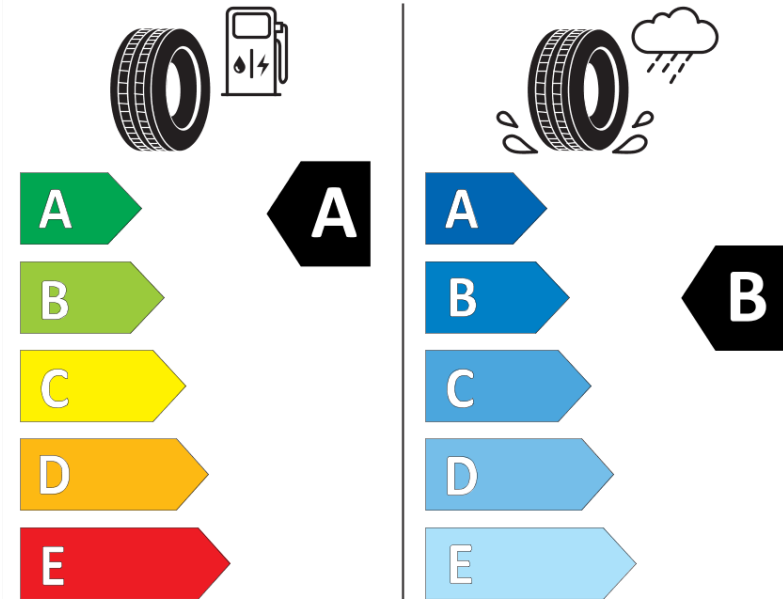

Δελτίο Πληροφοριών Προϊόντος

ΚΑΝΟΝΙΣΜΟΣ (ΕΕ) 2020/740

Μάρκα	MICHELIN
Εμπορική ονομασία	E PRIMACY A *MO
Αναγνωριστικό μοντέλου	142586
Διάσταση	275/35R20
Δείκτης ικανότητας φόρτωσης	102
Σύμβολο κατηγορίας ταχύτητας	Y
Κατηγορία ως προς την εξοικονόμηση καυσίμου	A
Κατηγορία ως προς την πρόσφυση του ελαστικού σε υγρό οδόστρωμα	B
Κατηγορία εξωτερικού θορύβου κύλισης	B
Τιμή εξωτερικού θορύβου κύλισης	72 dB
Ελαστικό για χρήση σε συνθήκες έντονης χιονόπτωσης	Όχι
Ελαστικό πρόσφυσης στον πάγο	Όχι
Ημερομηνία έναρξης παραγωγής	52/21
Ημερομηνία λήξης παραγωγής	
Κατηγορία Φορτίου	XL
Επιπλέον πληροφορίες	275/35 R20 102Y XL TL E PRIMACY ACOUSTIC *MO MI

ENERG

MICHELIN

142586

275/35R20 102 Y XL

C1

2020/740